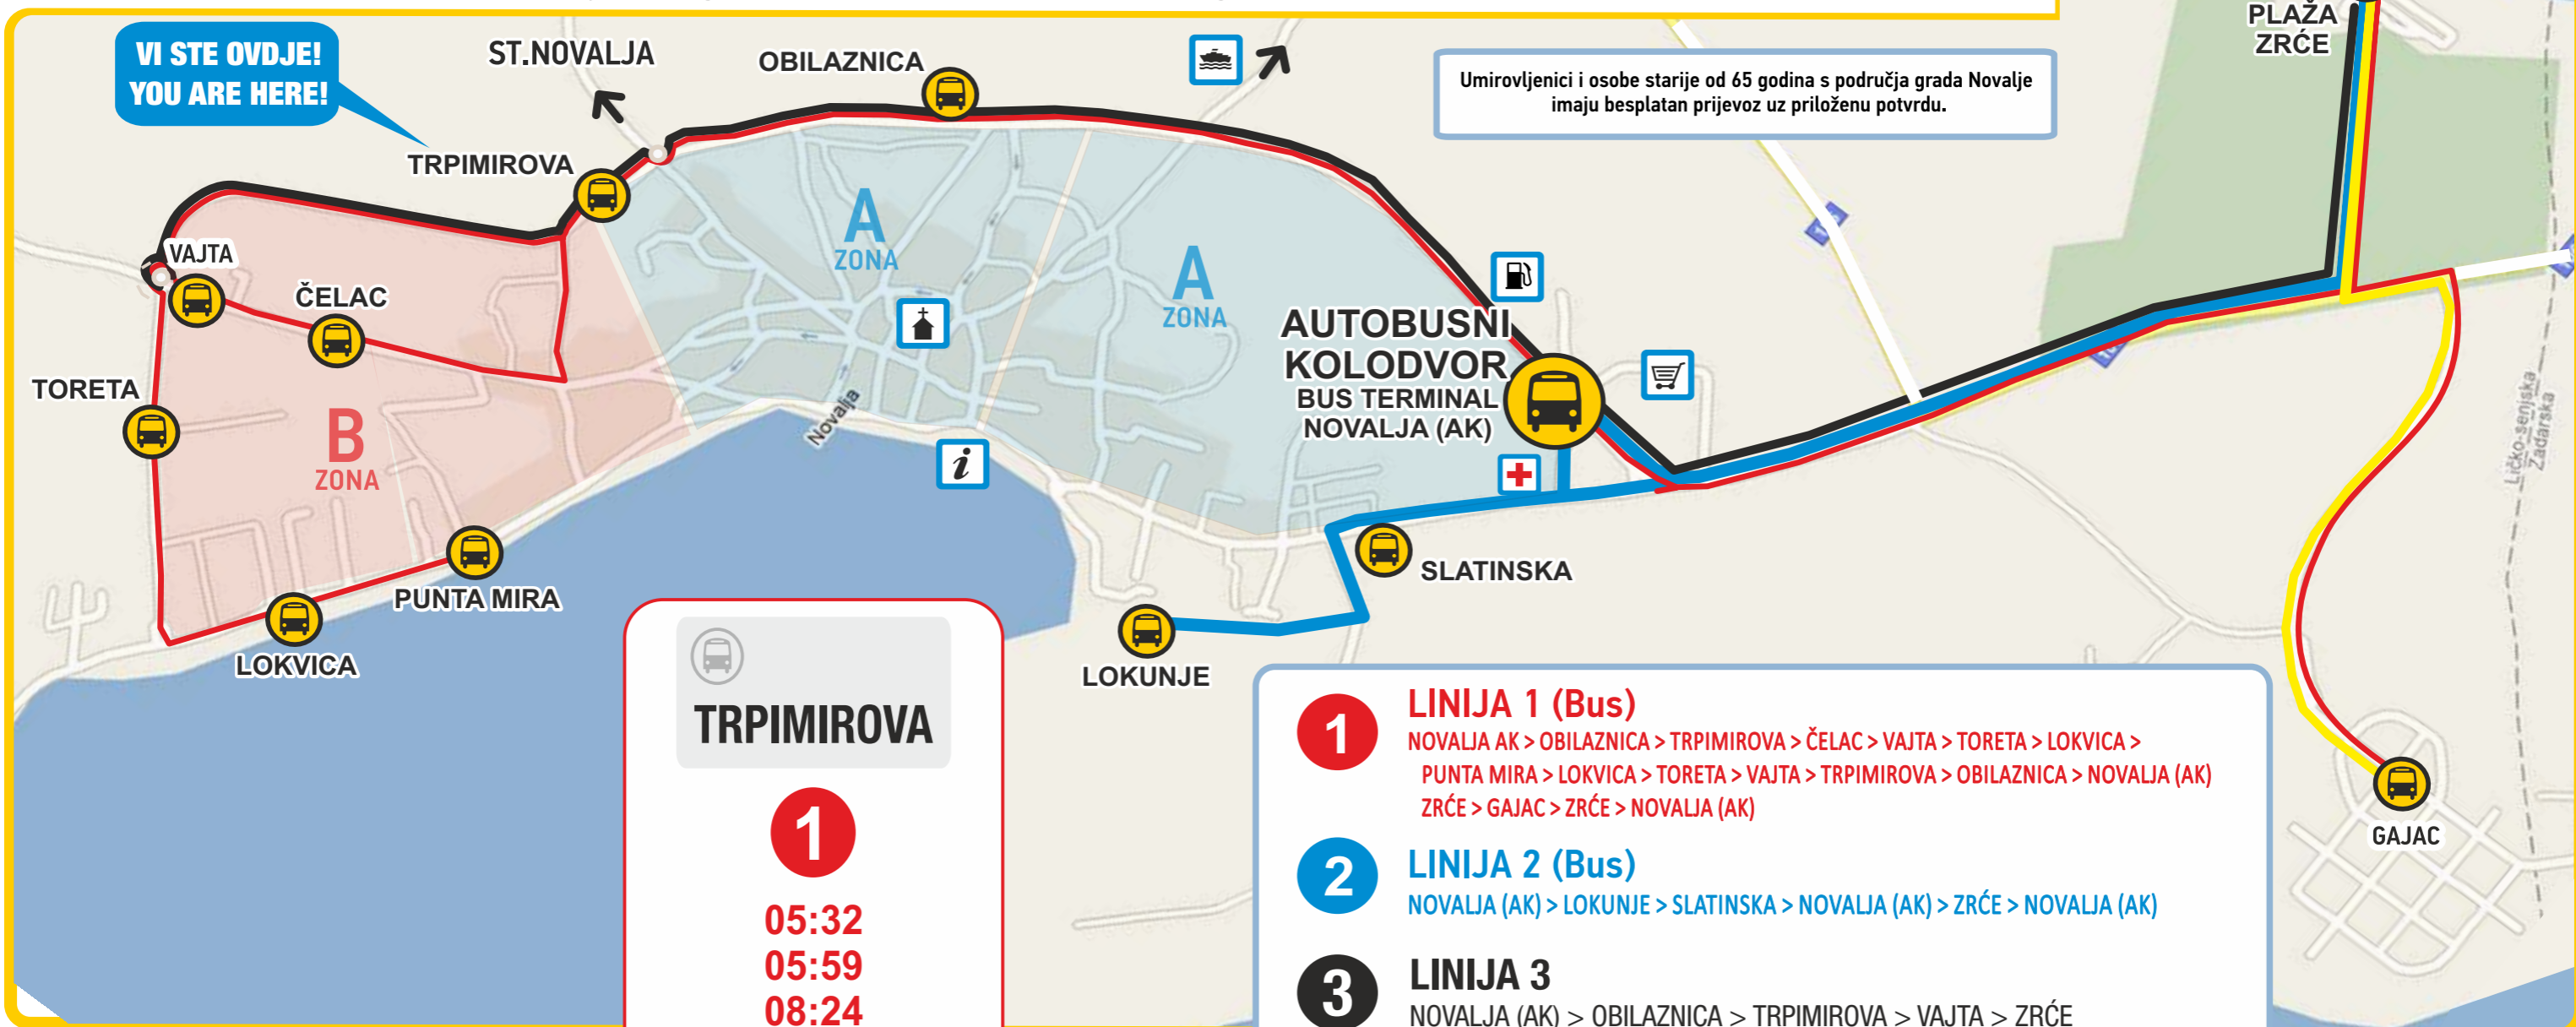

Gradski prijevoz Novalja

www.arriva.com.hr | info.zrce@arriva.com.hr

VI STE OVDJE!
YOU ARE HERE!

Umirovljenici i osobe starije od 65 godina s područja grada Novalje imaju besplatan prijevoz uz priloženu potvrdu.

TRPIMIROVA

1

05:32
05:59
08:24
09:24
10:24
11:24
12:24
13:24
14:24
15:24
16:24
17:24
18:24
19:24
20:24
21:24

- **1 LINIJA 1 (Bus)**
  NOVALJA AK > OBILAZNICA > TRPIMIROVA > ČELAC > VAJTA > TORETA > LOKVICA > PUNTA MIRA > LOKVICA > TORETA > VAJTA > TRPIMIROVA > OBILAZNICA > NOVALJA (AK) > ZRČE > GAJAC > ZRČE > NOVALJA (AK)
- **2 LINIJA 2 (Bus)**
  NOVALJA (AK) > LOKUNJE > SLATINSKA > NOVALJA (AK) > ZRČE > NOVALJA (AK)
- **3 LINIJA 3**
  NOVALJA (AK) > OBILAZNICA > TRPIMIROVA > VAJTA > ZRČE
- **4 LINIJA 4**
  ZRČE > GAJAC

SKENIRAJ ZA PUNI RASPORED
SCAN FOR FULL SCHEDULE