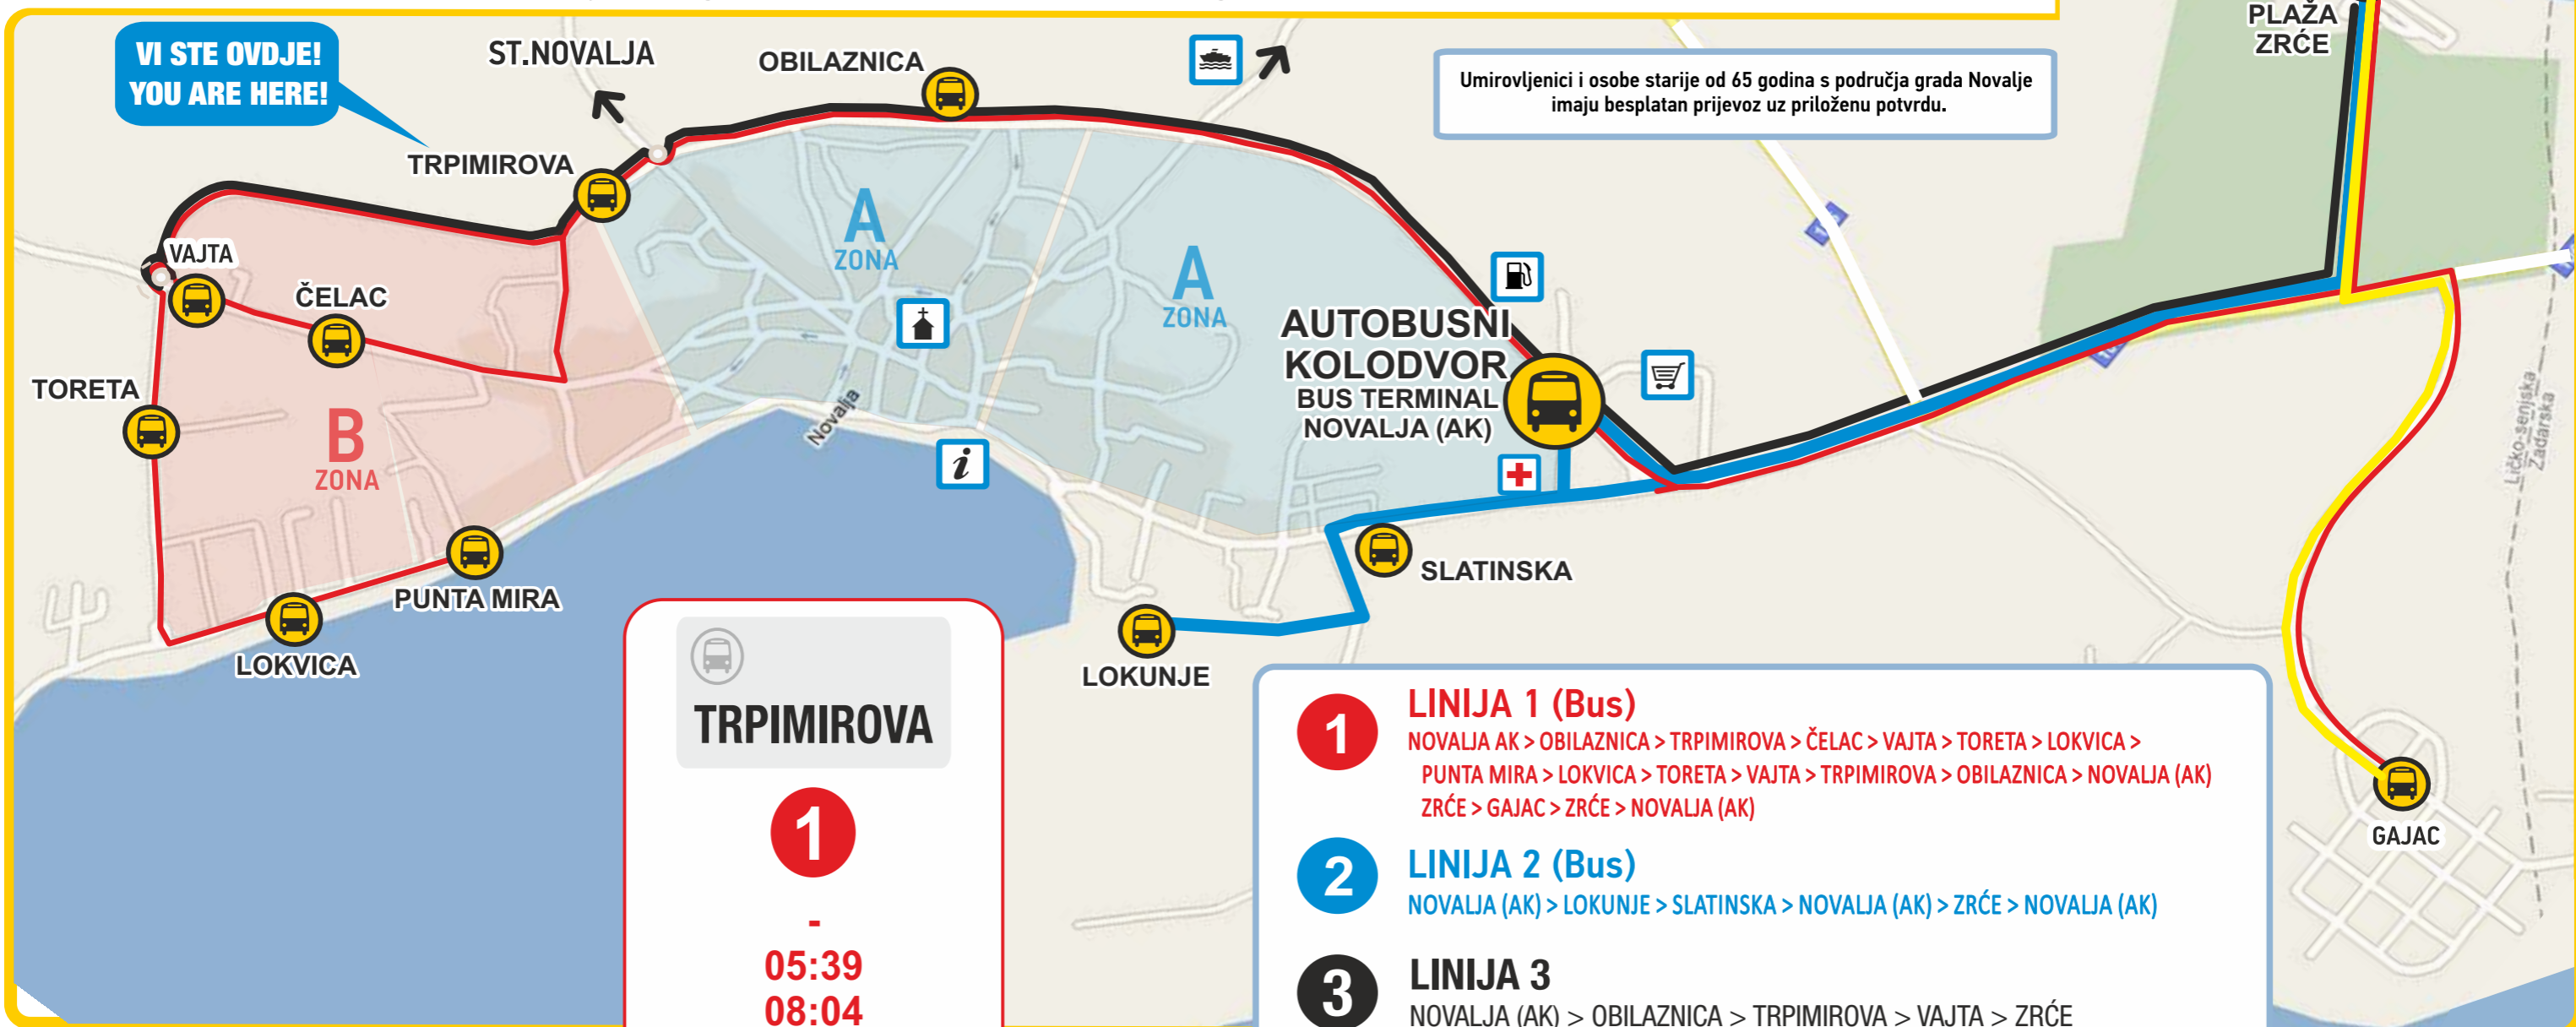

Gradski prijevoz Novalja

www.arriva.com.hr | info.zrce@arriva.com.hr

VI STE OVDJE!
YOU ARE HERE!

Umirovljenici i osobe starije od 65 godina s područja grada Novalje imaju besplatan prijevoz uz priloženu potvrdu.

TRPIMIROVA

1

-

05:39
08:04
09:04
10:04
11:04
12:04
13:04
14:04
15:04
16:04
17:04
18:04
19:04
20:04
21:04

- **1 LINIJA 1 (Bus)**
  NOVALJA AK > OBILAZNICA > TRPIMIROVA > ČELAC > VAJTA > TORETA > LOKVICA > PUNTA MIRA > LOKVICA > TORETA > VAJTA > TRPIMIROVA > OBILAZNICA > NOVALJA (AK) > ZRČE > GAJAC > ZRČE > NOVALJA (AK)
- **2 LINIJA 2 (Bus)**
  NOVALJA (AK) > LOKUNJE > SLATINSKA > NOVALJA (AK) > ZRČE > NOVALJA (AK)
- **3 LINIJA 3**
  NOVALJA (AK) > OBILAZNICA > TRPIMIROVA > VAJTA > ZRČE
- **4 LINIJA 4**
  ZRČE > GAJAC

1

Od 22.00 h do 06.00 h autobusi voze cijelu noć za plažu ZRČE
From 22.00 h to 06.00 h buses to ZRČE beach drive all night.

2

Linija od 22:00 do 06:00 prometuje cijelu noć.
The line from 22:00 to 06:00 operates all night.

3

Linija od 22:00 do 06:00 prometuje cijelu noć.
The line from 22:00 to 06:00 operates all night.

4

Linija od 22:00 do 06:00 prometuje cijelu noć.
The line from 22:00 to 06:00 operates all night.