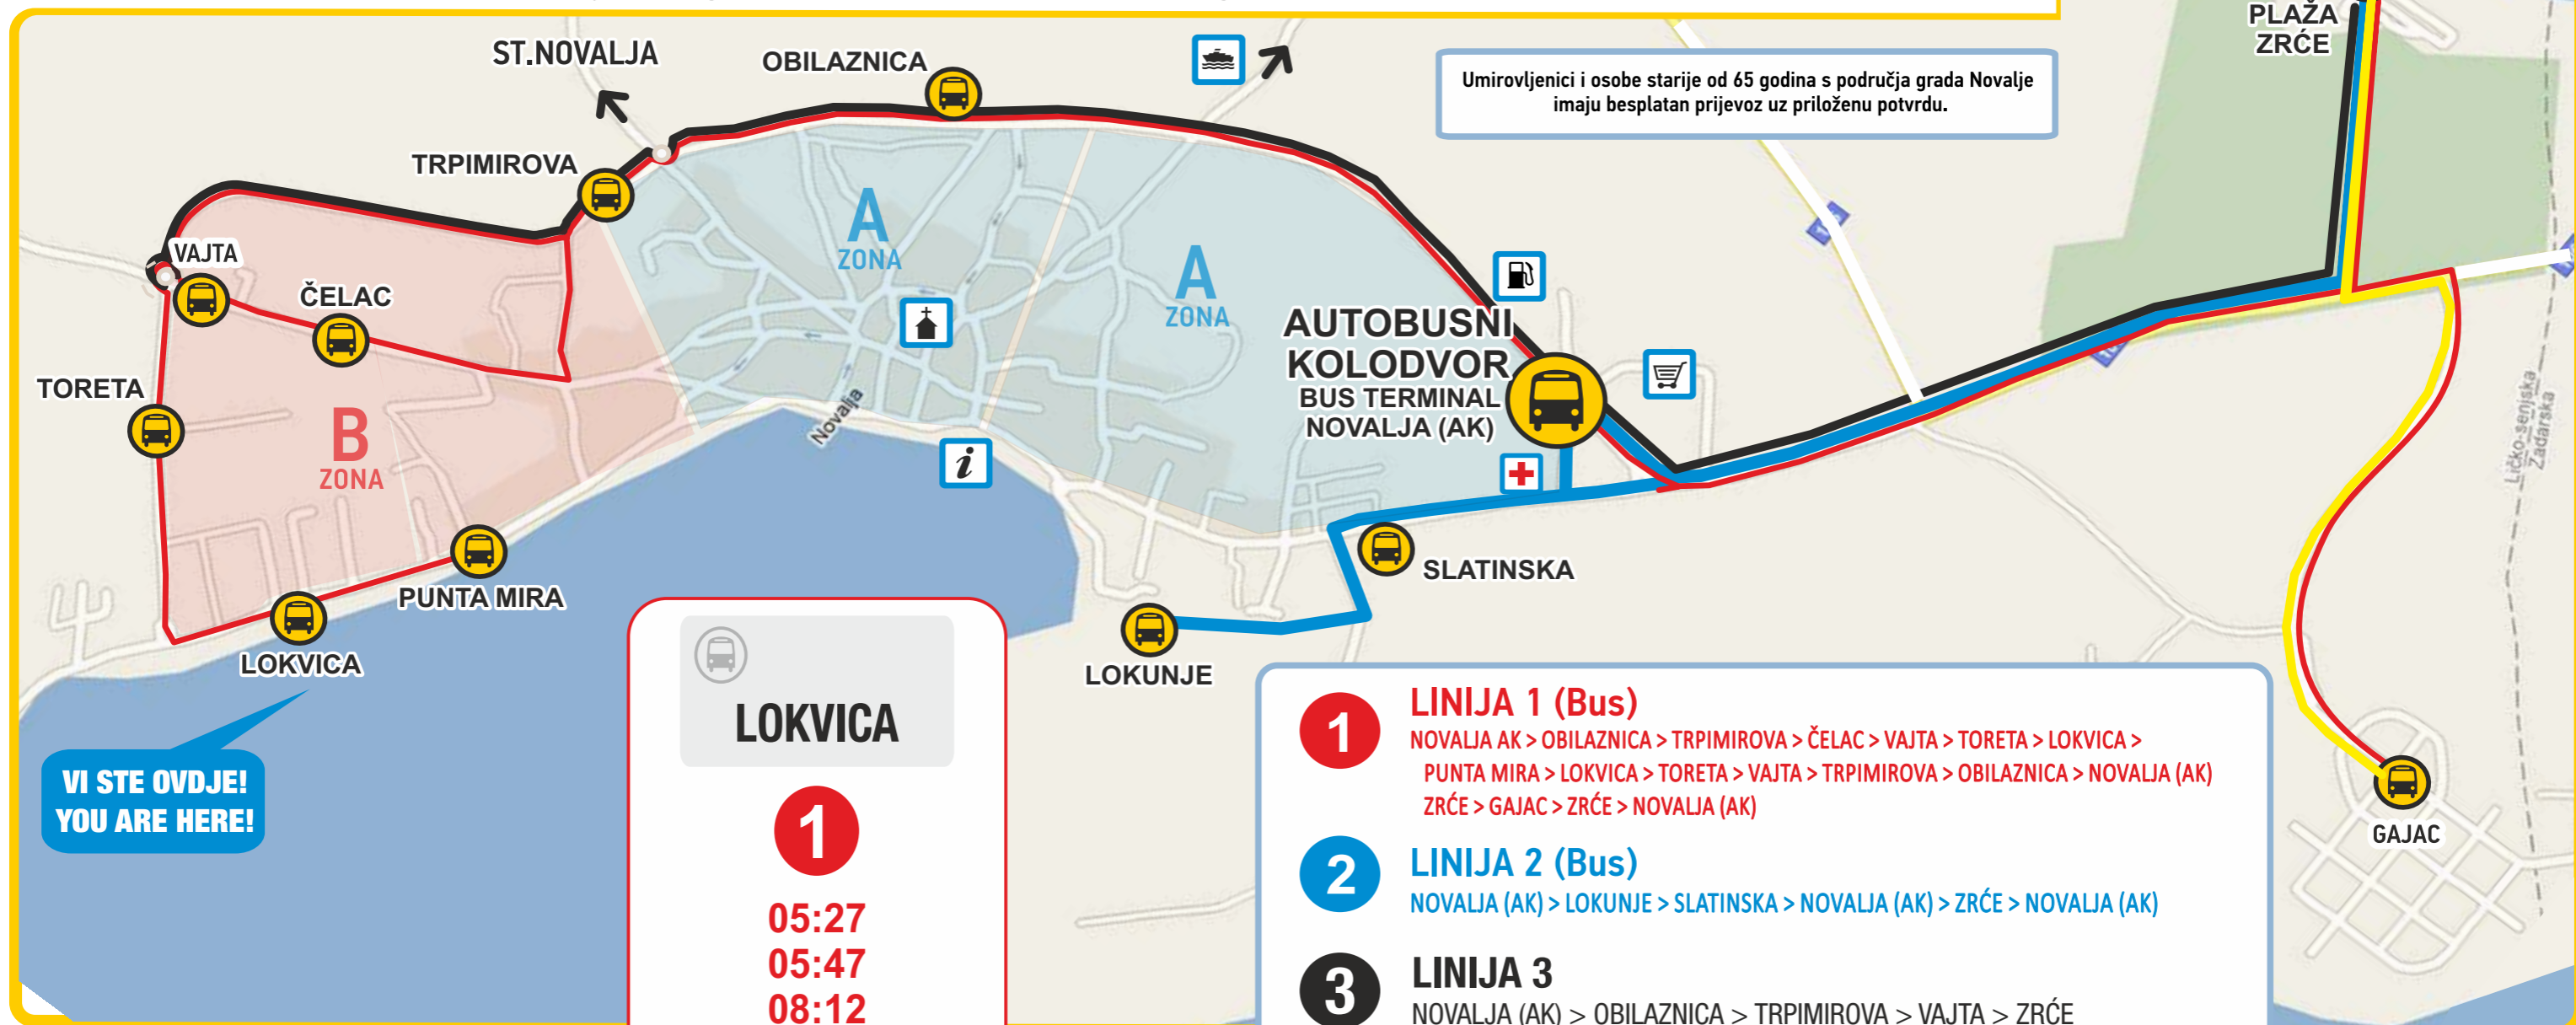

Gradski prijevoz Novalja

www.arriva.com.hr | info.zrce@arriva.com.hr

Umirovljenici i osobe starije od 65 godina s područja grada Novalje imaju besplatan prijevoz uz priloženu potvrdu.

LOKVICA

1

05:27
05:47
08:12
09:12
10:12
11:12
12:12
13:12
14:12
15:12
16:12
17:12
18:12
19:12
20:12
21:12

- **1 LINIJA 1 (Bus)**
  NOVALJA AK > OBILAZNICA > TRPIMIROVA > ČELAC > VAJTA > TORETA > LOKVICA > PUNTA MIRA > LOKVICA > TORETA > VAJTA > TRPIMIROVA > OBILAZNICA > NOVALJA (AK) > ZRČE > GAJAC > ZRČE > NOVALJA (AK)
- **2 LINIJA 2 (Bus)**
  NOVALJA (AK) > LOKUNJE > SLATINSKA > NOVALJA (AK) > ZRČE > NOVALJA (AK)
- **3 LINIJA 3**
  NOVALJA (AK) > OBILAZNICA > TRPIMIROVA > VAJTA > ZRČE
- **4 LINIJA 4**
  ZRČE > GAJAC

1

Od 22.00 h do 06.00 h autobusi voze cijelu noć za plažu ZRČE
From 22.00 h to 06.00 h buses to ZRČE beach drive all night.

2

Linija od 22:00 do 06:00 prometuje cijelu noć.
The line from 22:00 to 06:00 operates all night.

3

Linija od 22:00 do 06:00 prometuje cijelu noć.
The line from 22:00 to 06:00 operates all night.

4

Linija od 22:00 do 06:00 prometuje cijelu noć.
The line from 22:00 to 06:00 operates all night.