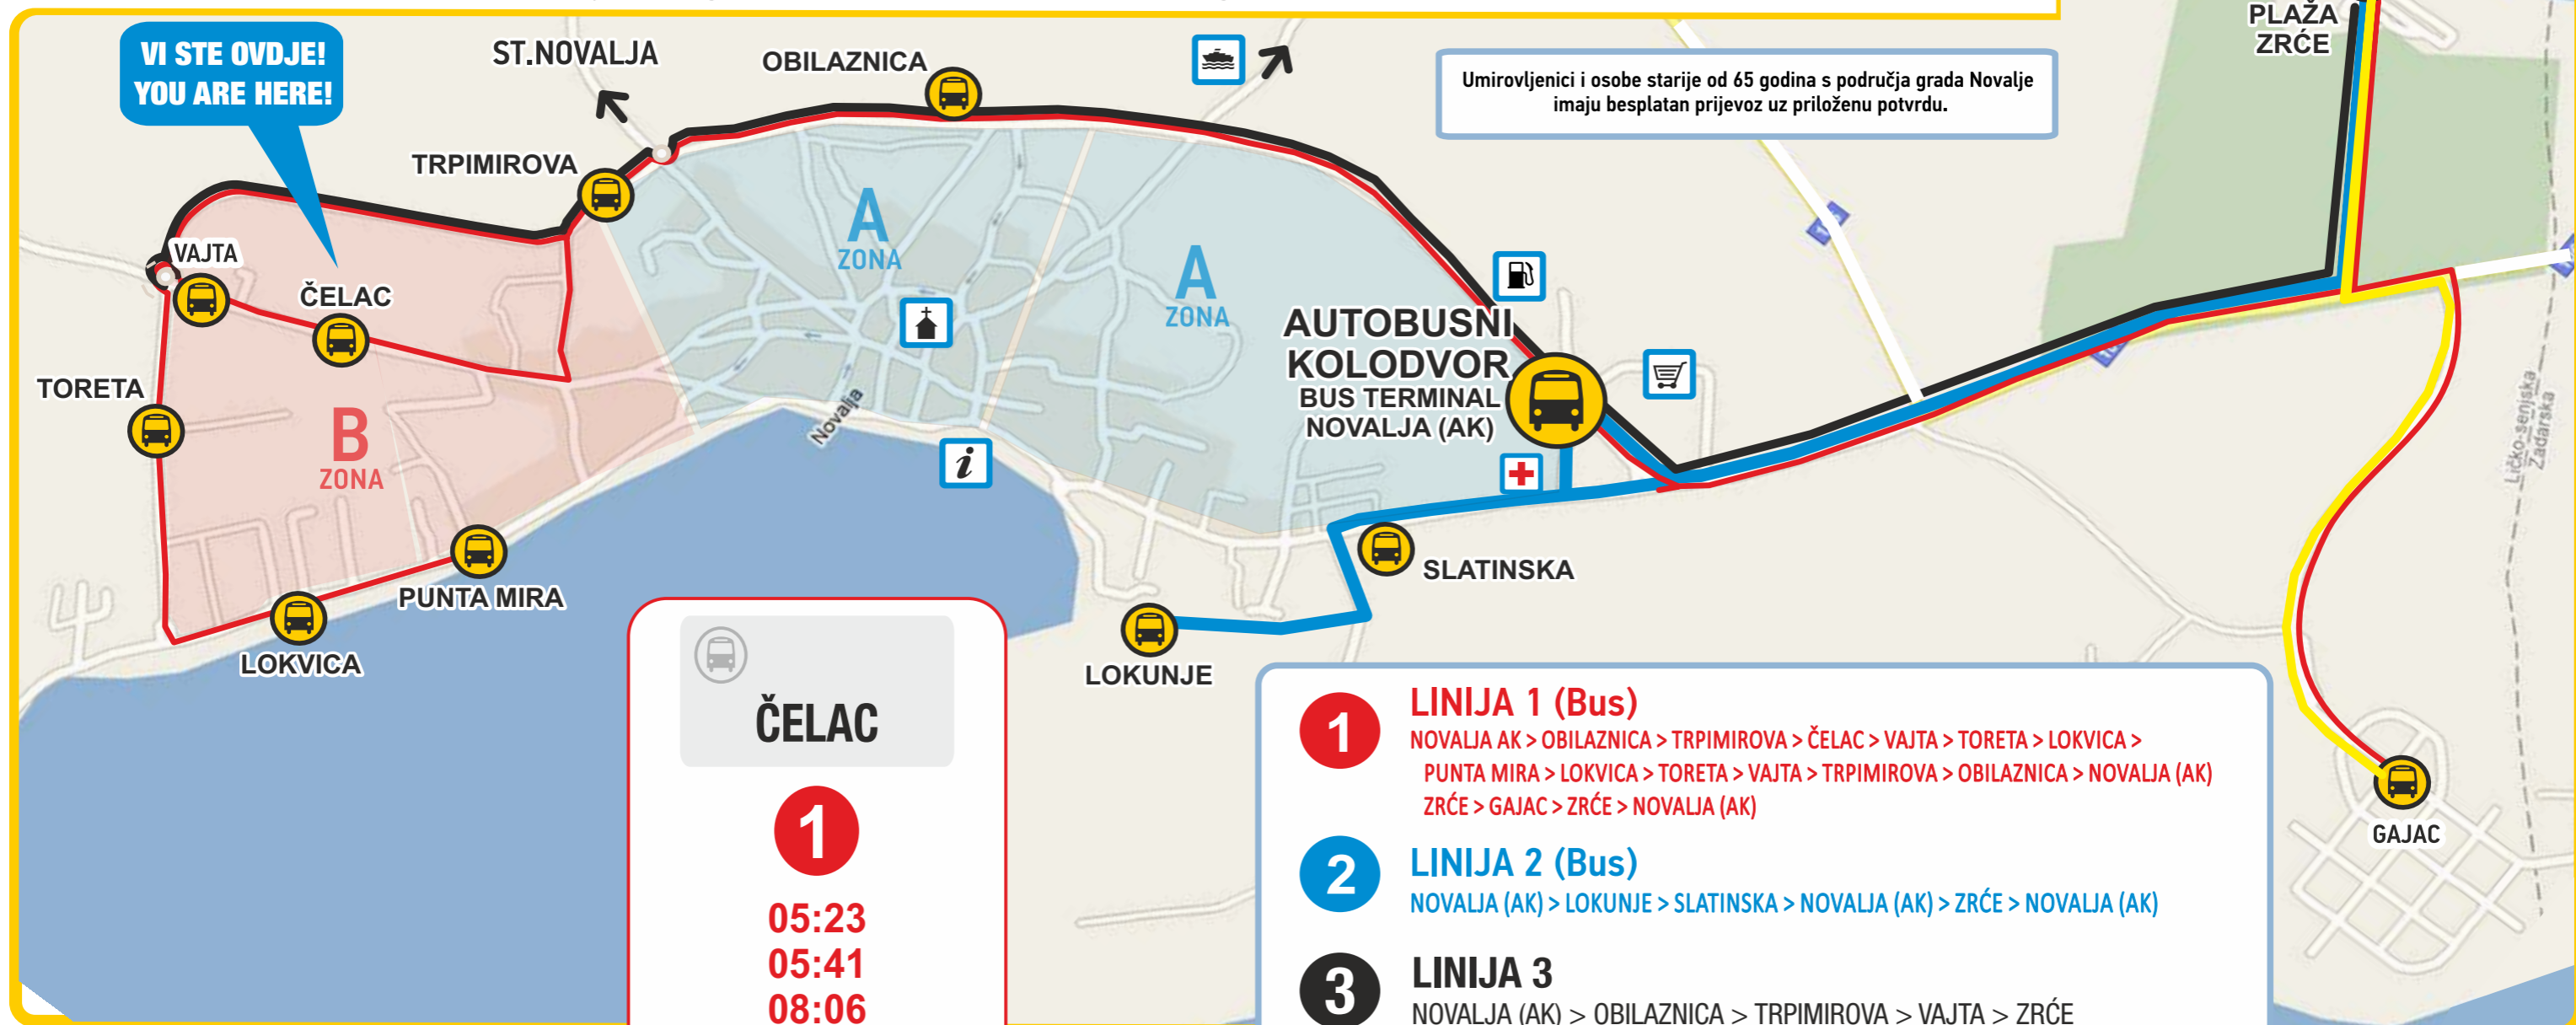

Gradski prijevoz Novalja

www.arriva.com.hr | info.zrce@arriva.com.hr

Umirovljenici i osobe starije od 65 godina s područja grada Novalje imaju besplatan prijevoz uz priloženu potvrdu.

ČELAC	
1	
	05:23
	05:41
	08:06
	09:06
	10:06
	11:06
	12:06
	13:06
	14:06
	15:06
	16:06
	17:06
	18:06
	19:06
	20:06
	21:06

- **1 LINIJA 1 (Bus)**
  NOVALJA AK > OBILAZNICA > TRPIMIROVA > ČELAC > VAJTA > TORETA > LOKVICA > PUNTA MIRA > LOKVICA > TORETA > VAJTA > TRPIMIROVA > OBILAZNICA > NOVALJA (AK) > ZRĆE > GAJAC > ZRĆE > NOVALJA (AK)
- **2 LINIJA 2 (Bus)**
  NOVALJA (AK) > LOKUNJE > SLATINSKA > NOVALJA (AK) > ZRĆE > NOVALJA (AK)
- **3 LINIJA 3**
  NOVALJA (AK) > OBILAZNICA > TRPIMIROVA > VAJTA > ZRĆE
- **4 LINIJA 4**
  ZRĆE > GAJAC

1

Od 22.00 h do 06.00 h autobusi voze cijelu noć za plažu ZRĆE
From 22.00 h to 06.00 h buses to ZRĆE beach drive all night.

2

Linija od 22:00 do 06:00 prometuje cijelu noć.
The line from 22:00 to 06:00 operates all night.

3

Linija od 22:00 do 06:00 prometuje cijelu noć.
The line from 22:00 to 06:00 operates all night.

4

Linija od 22:00 do 06:00 prometuje cijelu noć.
The line from 22:00 to 06:00 operates all night.