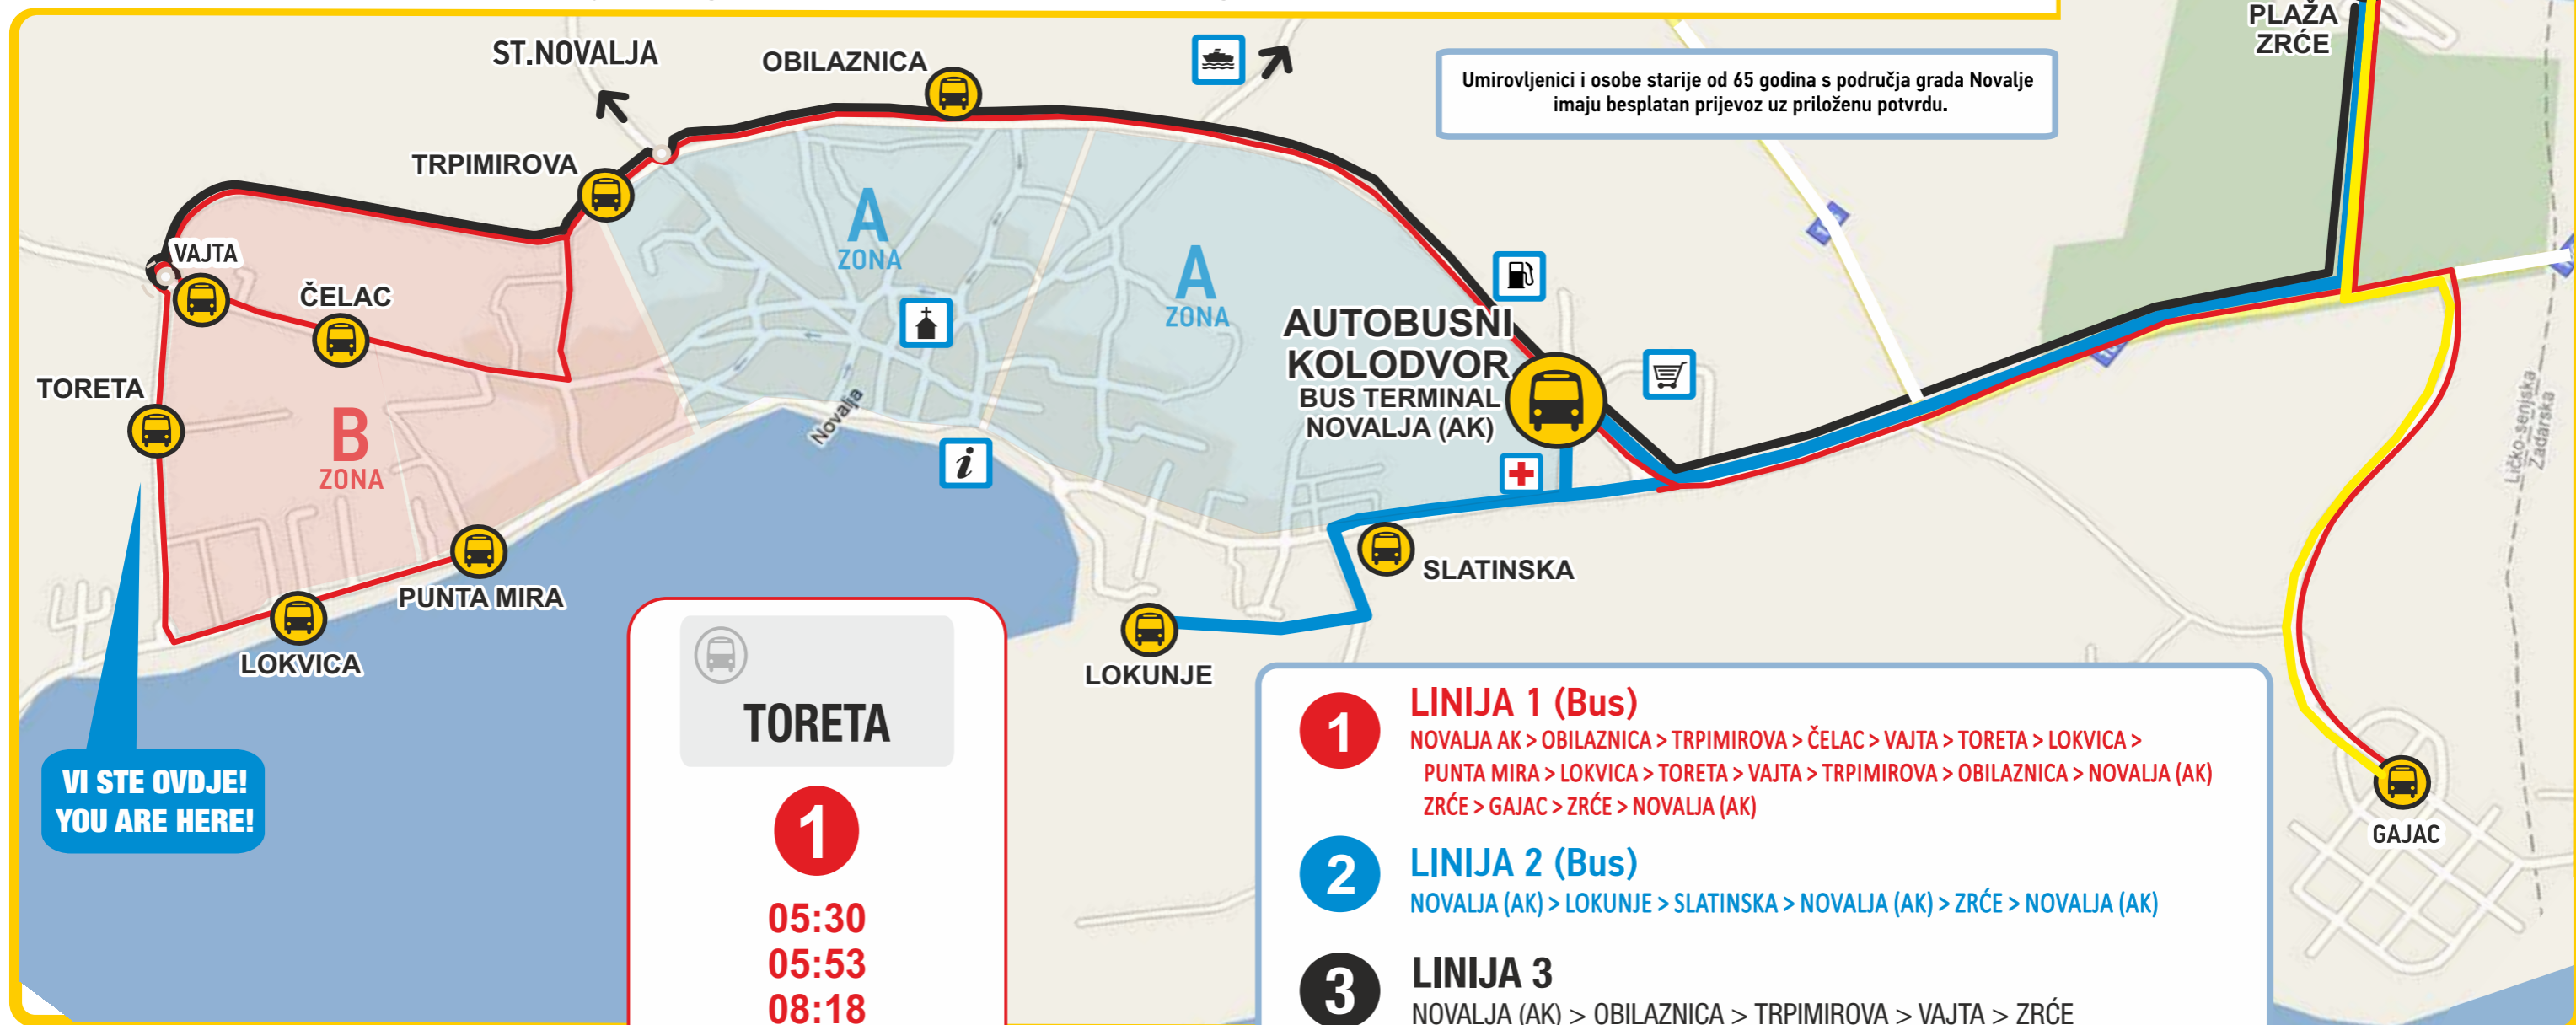

Gradski prijevoz Novalja

www.arriva.com.hr | info.zrce@arriva.com.hr

Umirovljenici i osobe starije od 65 godina s područja grada Novalje imaju besplatan prijevoz uz priloženu potvrdu.

TORETA	
1	
05:30	
05:53	
08:18	
09:18	
10:18	
11:18	
12:18	
13:18	
14:18	
15:18	
16:18	
17:18	
18:18	
19:18	
20:18	
21:18	

- **1 LINIJA 1 (Bus)**
  NOVALJA AK > OBILAZNICA > TRPIMIROVA > ČELAC > VAJTA > TORETA > LOKVICA > PUNTA MIRA > LOKVICA > TORETA > VAJTA > TRPIMIROVA > OBILAZNICA > NOVALJA (AK) > ZRČE > GAJAC > ZRČE > NOVALJA (AK)
- **2 LINIJA 2 (Bus)**
  NOVALJA (AK) > LOKUNJE > SLATINSKA > NOVALJA (AK) > ZRČE > NOVALJA (AK)
- **3 LINIJA 3**
  NOVALJA (AK) > OBILAZNICA > TRPIMIROVA > VAJTA > ZRČE
- **4 LINIJA 4**
  ZRČE > GAJAC

1

Od 22.00 h do 06.00 h autobusi voze cijelu noć za plažu ZRČE
From 22.00 h to 06.00 h buses to ZRČE beach drive all night.

2

Linija od 22:00 do 06:00 prometuje cijelu noć.
The line from 22:00 to 06:00 operates all night.

3

Linija od 22:00 do 06:00 prometuje cijelu noć.
The line from 22:00 to 06:00 operates all night.

4

Linija od 22:00 do 06:00 prometuje cijelu noć.
The line from 22:00 to 06:00 operates all night.