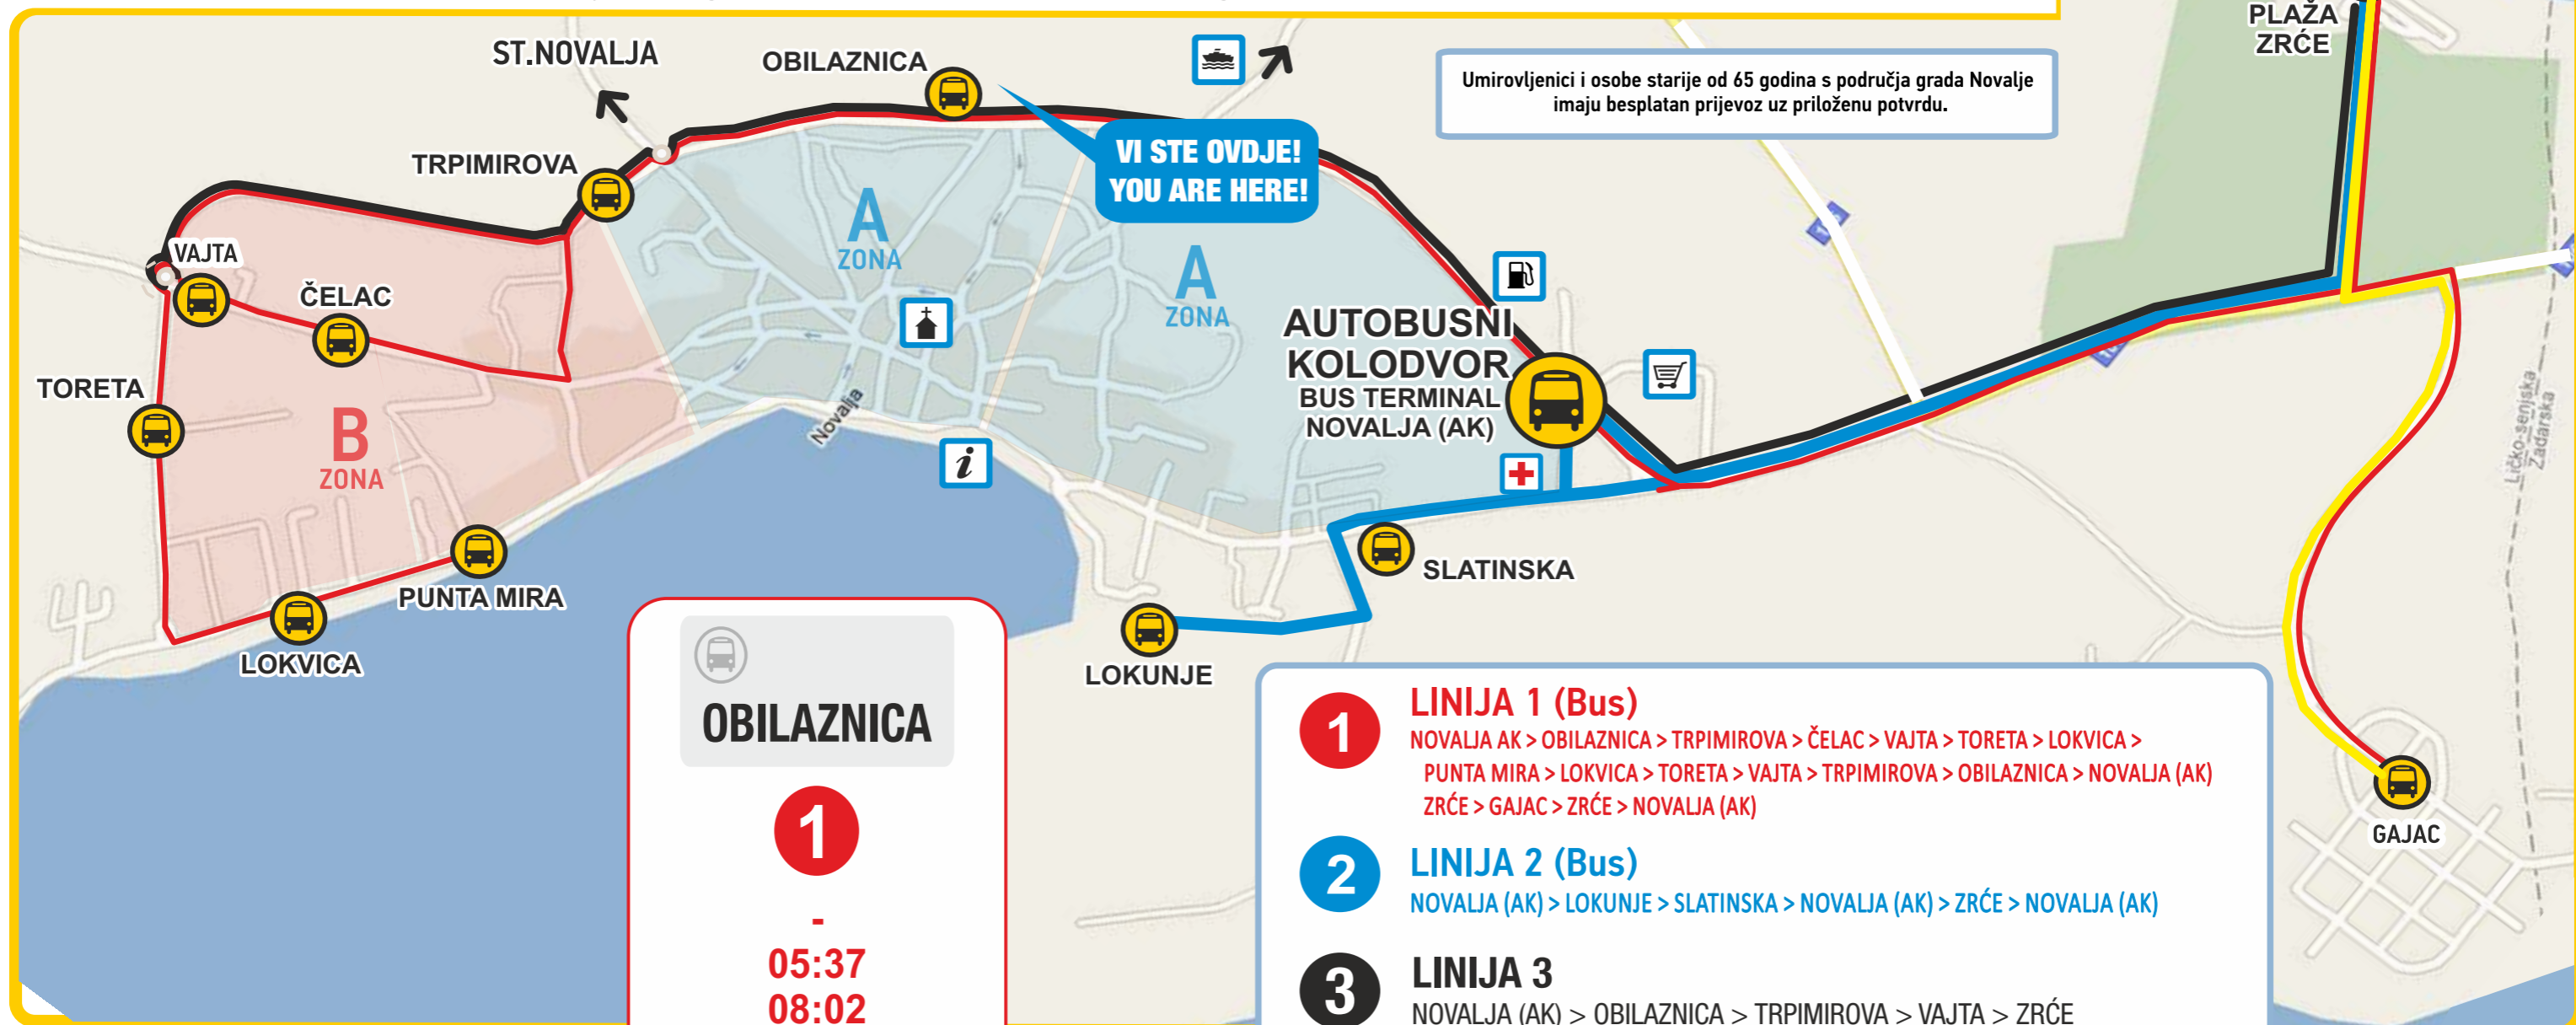

www.arriva.com.hr | info.zrce@arriva.com.hr

OBILAZNICA

1

-
- 05:37
- 08:02
- 09:02
- 10:02
- 11:02
- 12:02
- 13:02
- 14:02
- 15:02
- 16:02
- 17:02
- 18:02
- 19:02
- 20:02
- 21:02

- 1 LINIJA 1 (Bus)**
NOVALJA AK > OBILAZNICA > TRPIMIROVA > ČELAC > VAJTA > TORETA > LOKVICA > PUNTA MIRA > LOKVICA > TORETA > VAJTA > TRPIMIROVA > OBILAZNICA > NOVALJA (AK) > ZRČE > GAJAC > ZRČE > NOVALJA (AK)
- 2 LINIJA 2 (Bus)**
NOVALJA (AK) > LOKUNJE > SLATINSKA > NOVALJA (AK) > ZRČE > NOVALJA (AK)
- 3 LINIJA 3**
NOVALJA (AK) > OBILAZNICA > TRPIMIROVA > VAJTA > ZRČE
- 4 LINIJA 4**
ZRČE > GAJAC