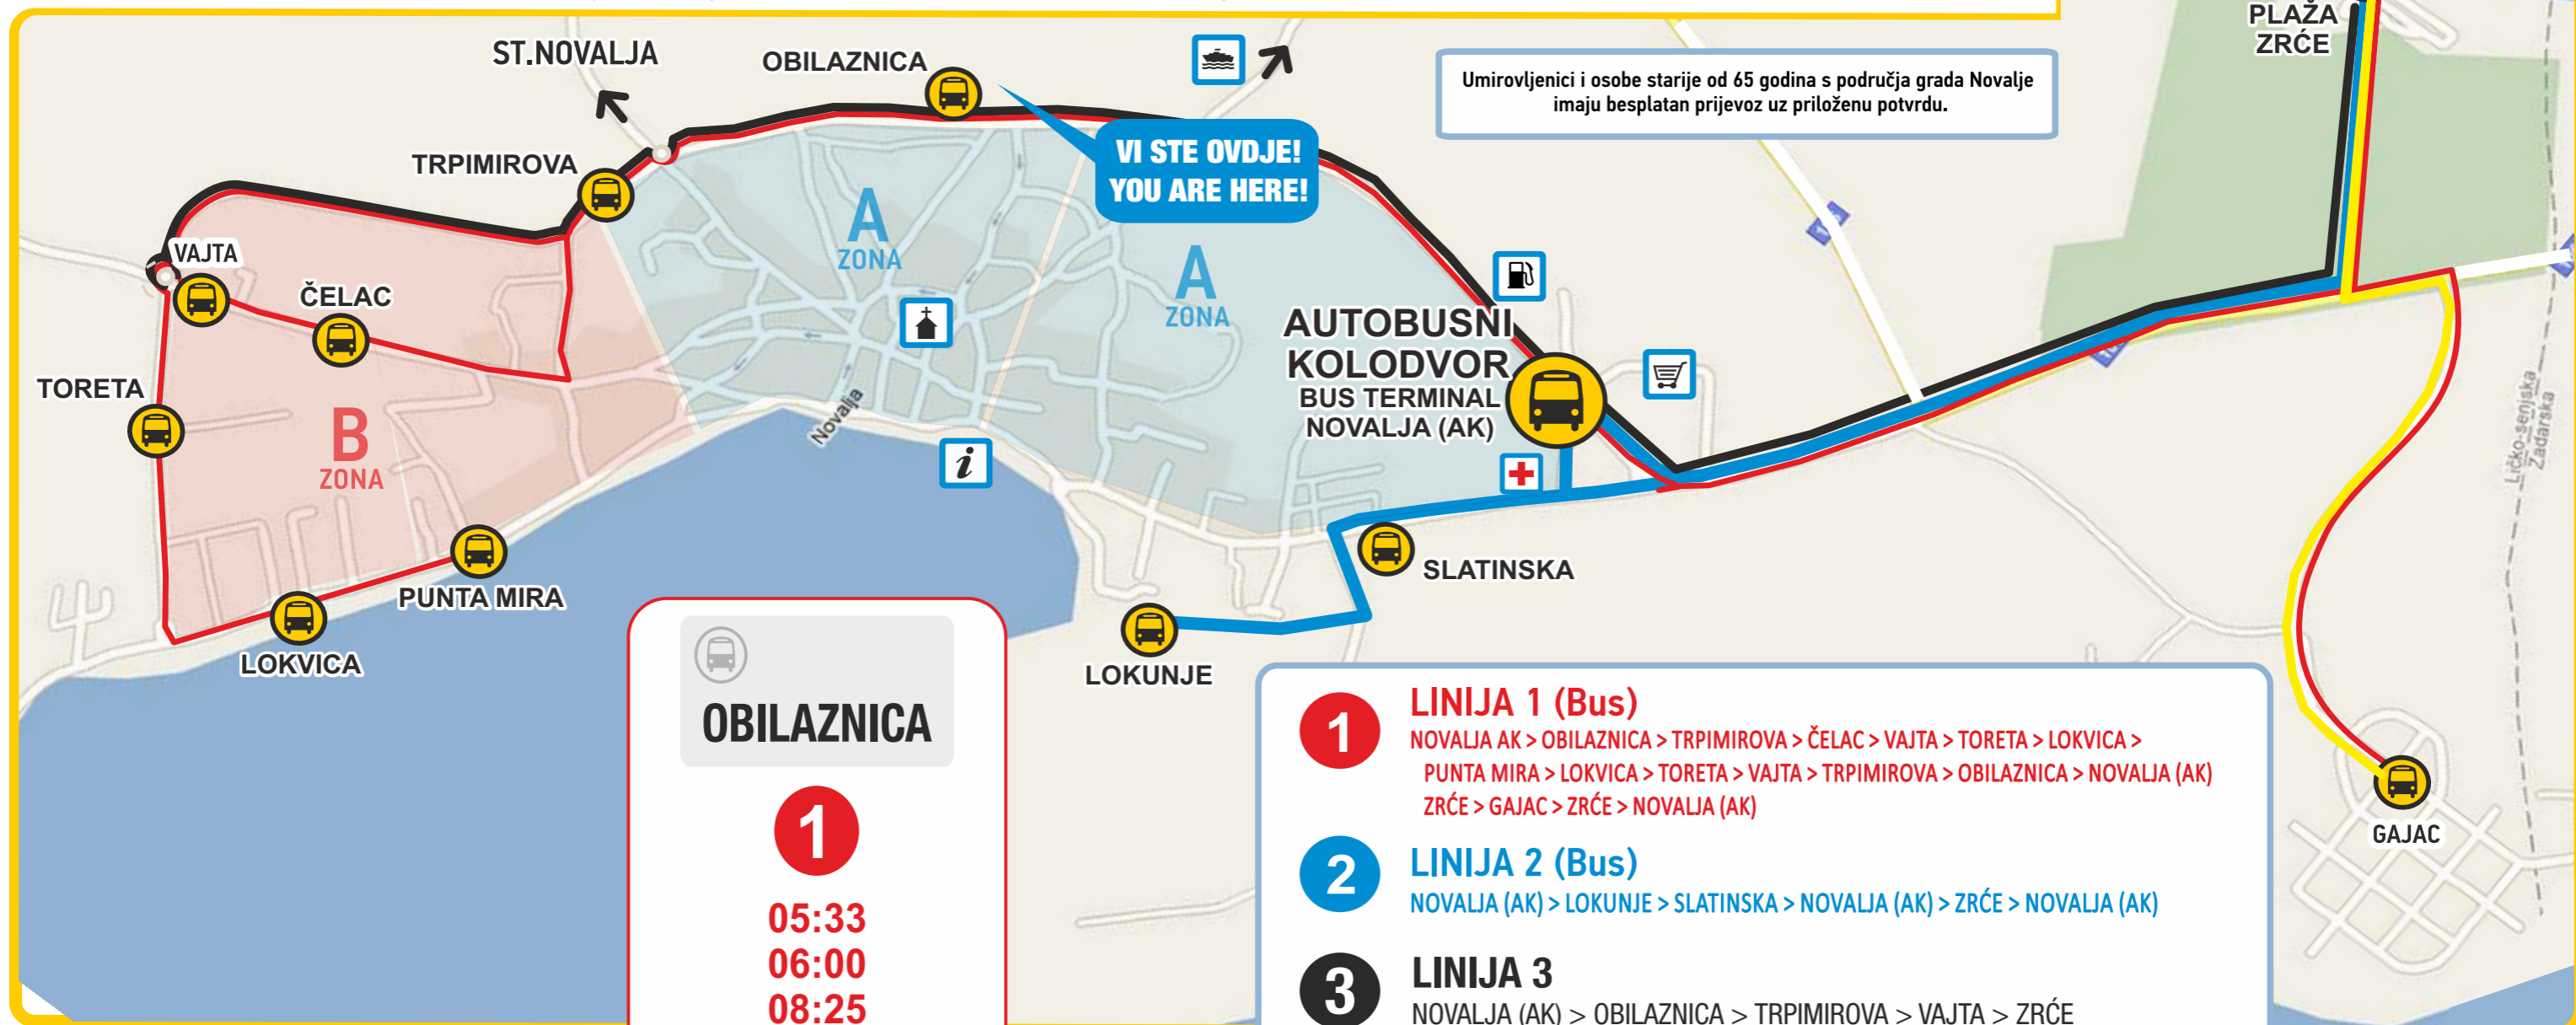

www.arriva.com.hr | info.zrce@arriva.com.hr

OBILAZNICA

1

05:33
 06:00
 08:25
 09:25
 10:25
 11:25
 12:25
 13:25
 14:25
 15:25
 16:25
 17:25
 18:25
 19:25
 20:25
 21:25

- 1 LINIJA 1 (Bus)**
 NOVALJA AK > OBILAZNICA > TRPIMIROVA > ČELAC > VAJTA > TORETA > LOKVICA > PUNTA MIRA > LOKVICA > TORETA > VAJTA > TRPIMIROVA > OBILAZNICA > NOVALJA (AK) > ZRČE > GAJAC > ZRČE > NOVALJA (AK)
- 2 LINIJA 2 (Bus)**
 NOVALJA (AK) > LOKUNJE > SLATINSKA > NOVALJA (AK) > ZRČE > NOVALJA (AK)
- 3 LINIJA 3**
 NOVALJA (AK) > OBILAZNICA > TRPIMIROVA > VAJTA > ZRČE
- 4 LINIJA 4**
 ZRČE > GAJAC