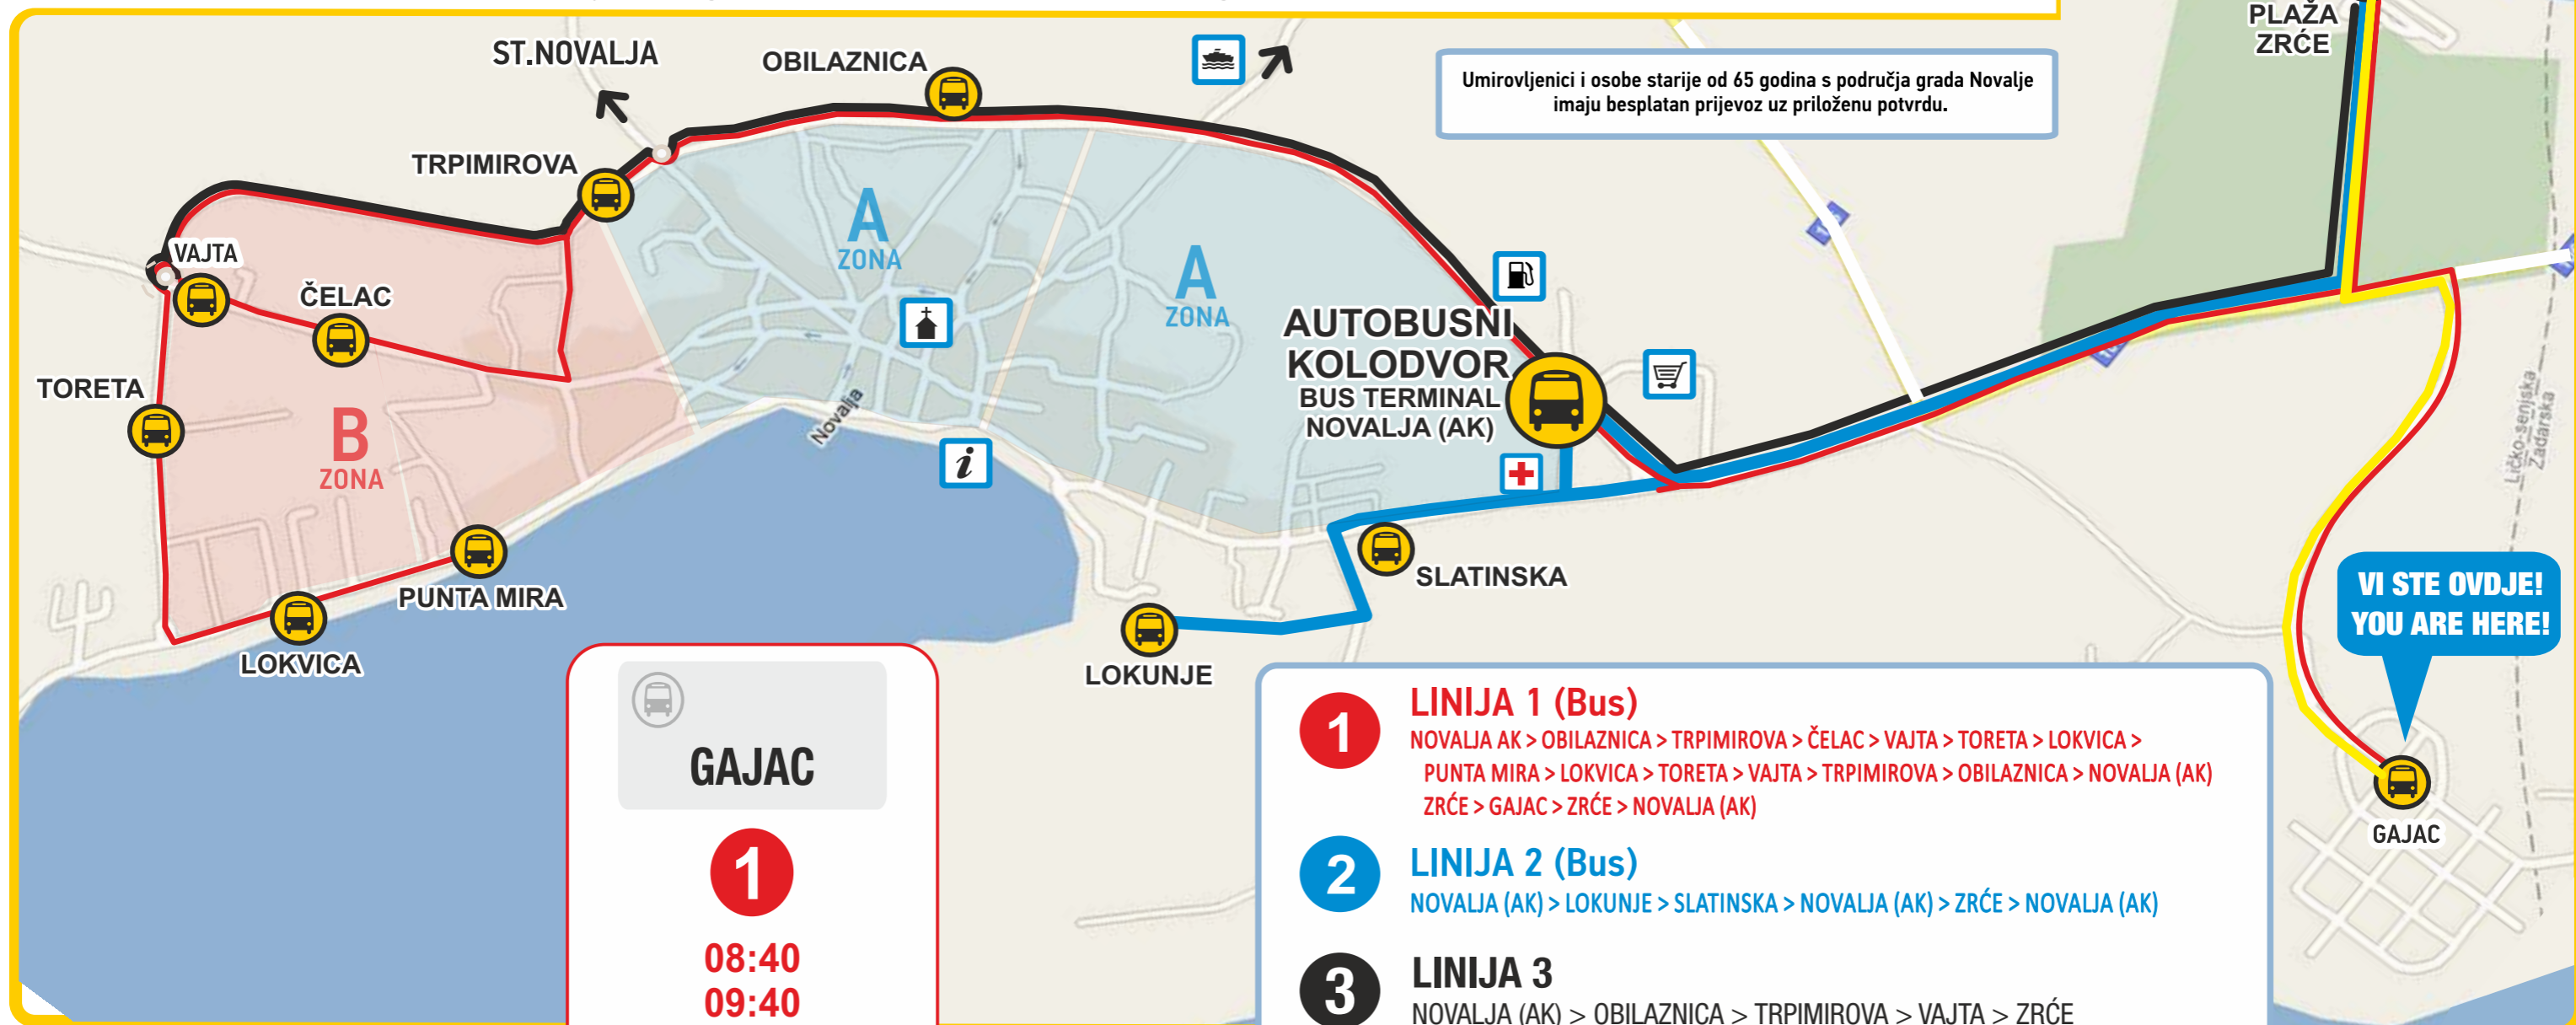

Gradski prijevoz Novalja

www.arriva.com.hr | info.zrce@arriva.com.hr

Umirovljenici i osobe starije od 65 godina s područja grada Novalje imaju besplatan prijevoz uz priloženu potvrdu.

GAJAC

1

08:40
09:40
10:40
11:40
12:40
13:40
14:40
15:40
16:40
17:40
18:40
19:40
20:40
21:40

- **1 LINIJA 1 (Bus)**
  NOVALJA AK > OBILAZNICA > TRPIMIROVA > ČELAC > VAJTA > TORETA > LOKVICA > PUNTA MIRA > LOKVICA > TORETA > VAJTA > TRPIMIROVA > OBILAZNICA > NOVALJA (AK) > ZRĆE > GAJAC > ZRĆE > NOVALJA (AK)
- **2 LINIJA 2 (Bus)**
  NOVALJA (AK) > LOKUNJE > SLATINSKA > NOVALJA (AK) > ZRĆE > NOVALJA (AK)
- **3 LINIJA 3**
  NOVALJA (AK) > OBILAZNICA > TRPIMIROVA > VAJTA > ZRĆE
- **4 LINIJA 4**
  ZRĆE > GAJAC

1

Od 22.00 h do 06.00 h autobusi voze cijelu noć za plažu ZRĆE
From 22.00 h to 06.00 h buses to ZRĆE beach drive all night.

2

Linija od 22:00 do 06:00 prometuje cijelu noć.
The line from 22:00 to 06:00 operates all night.

3

Linija od 22:00 do 06:00 prometuje cijelu noć.
The line from 22:00 to 06:00 operates all night.

4

Linija od 22:00 do 06:00 prometuje cijelu noć.
The line from 22:00 to 06:00 operates all night.