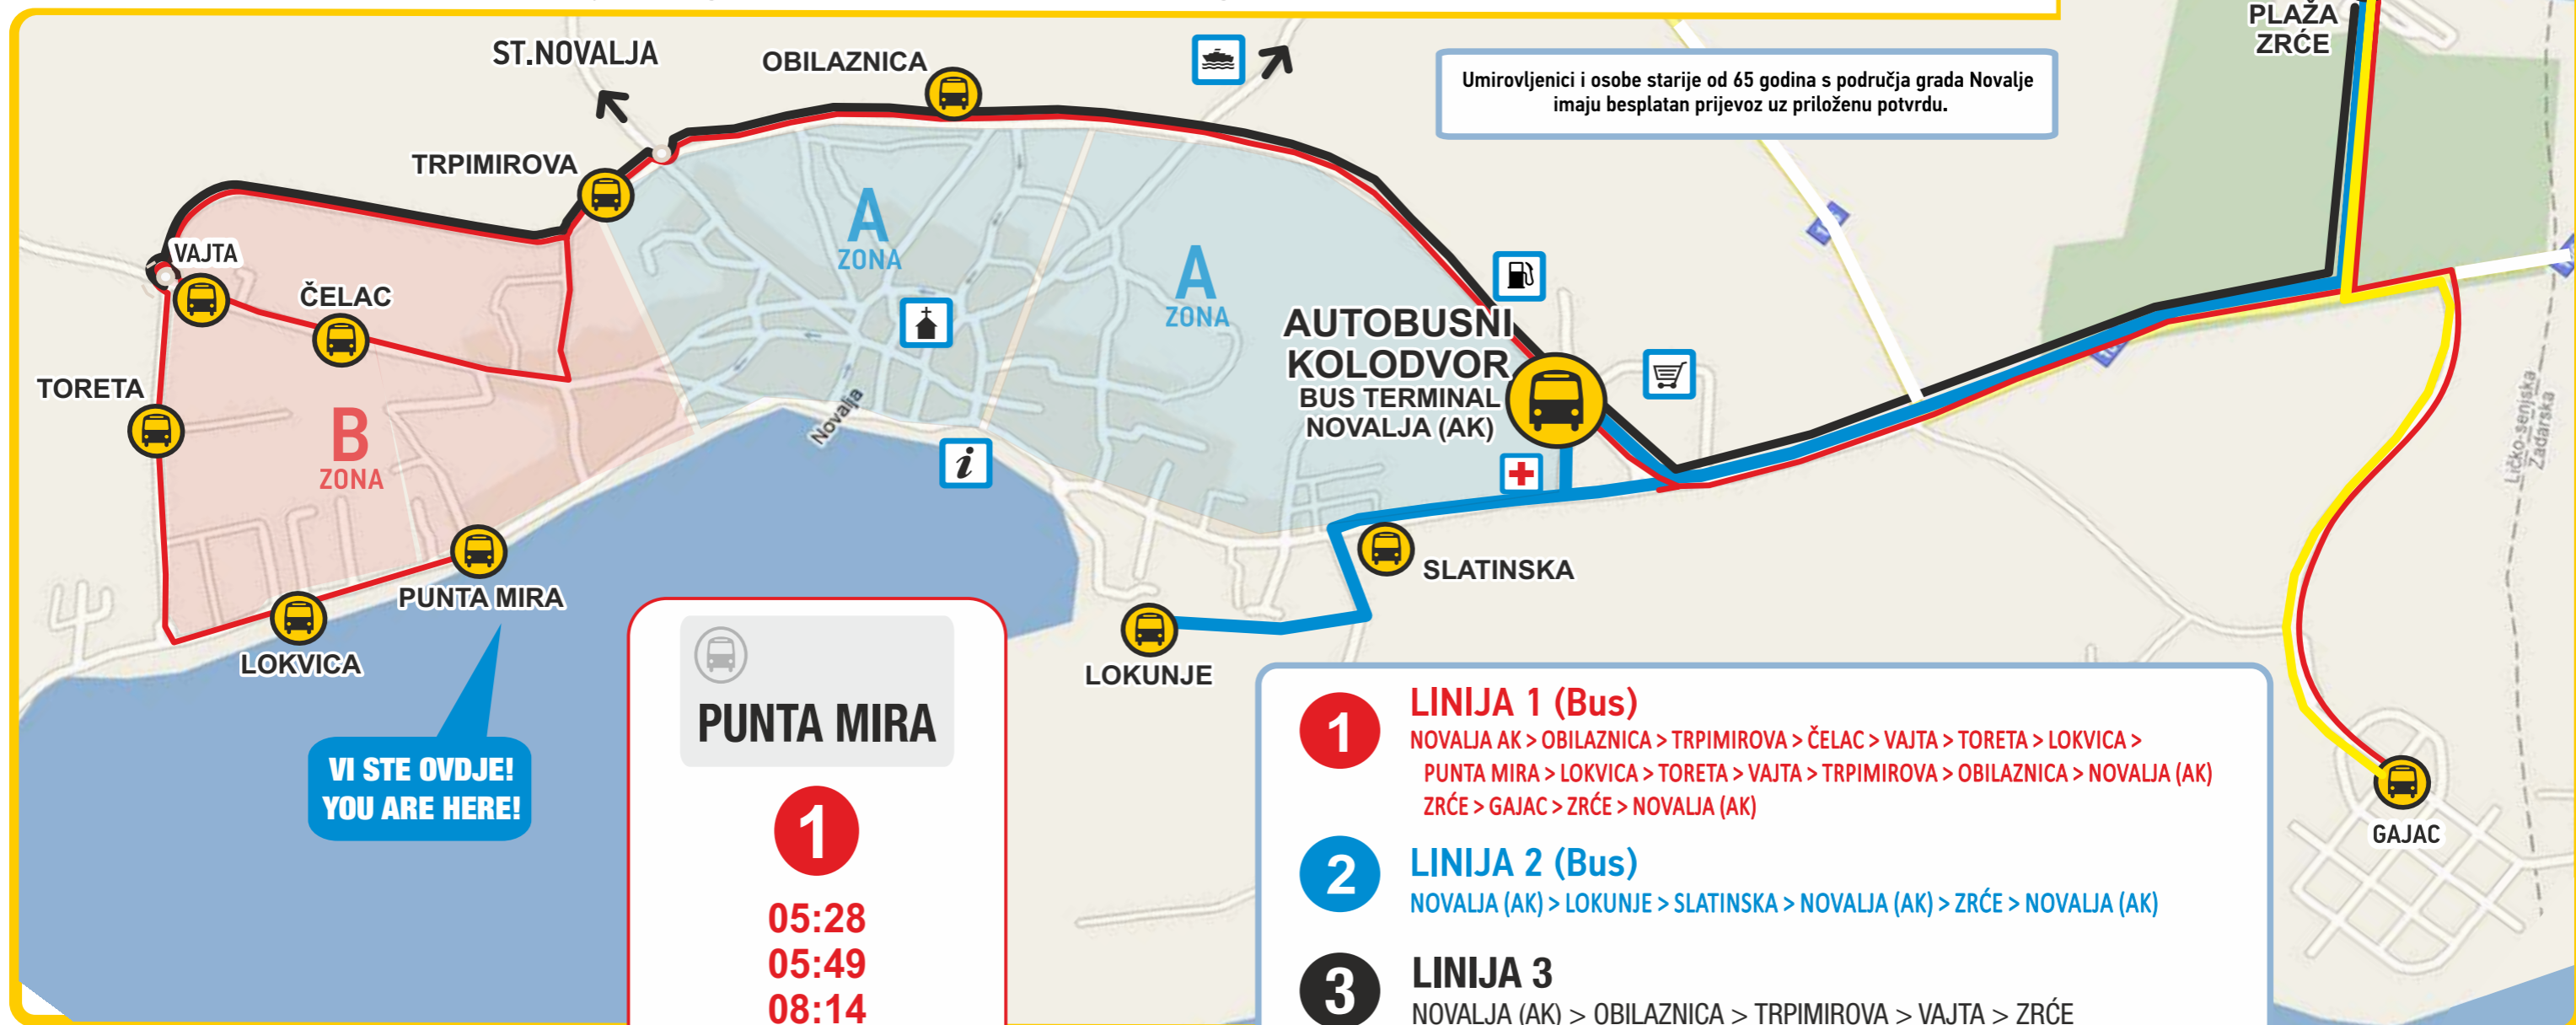

www.arriva.com.hr | info.zrce@arriva.com.hr

PUNTA MIRA

1

- 05:28
- 05:49
- 08:14
- 09:14
- 10:14
- 11:14
- 12:14
- 13:14
- 14:14
- 15:14
- 16:14
- 17:14
- 18:14
- 19:14
- 20:14
- 21:14

- 1 LINIJA 1 (Bus)**
NOVALJA AK > OBILAZNICA > TRPIMIROVA > ČELAC > VAJTA > TORETA > LOKVICA > PUNTA MIRA > LOKVICA > TORETA > VAJTA > TRPIMIROVA > OBILAZNICA > NOVALJA (AK) > ZRČE > GAJAC > ZRČE > NOVALJA (AK)
- 2 LINIJA 2 (Bus)**
NOVALJA (AK) > LOKUNJE > SLATINSKA > NOVALJA (AK) > ZRČE > NOVALJA (AK)
- 3 LINIJA 3**
NOVALJA (AK) > OBILAZNICA > TRPIMIROVA > VAJTA > ZRČE
- 4 LINIJA 4**
ZRČE > GAJAC