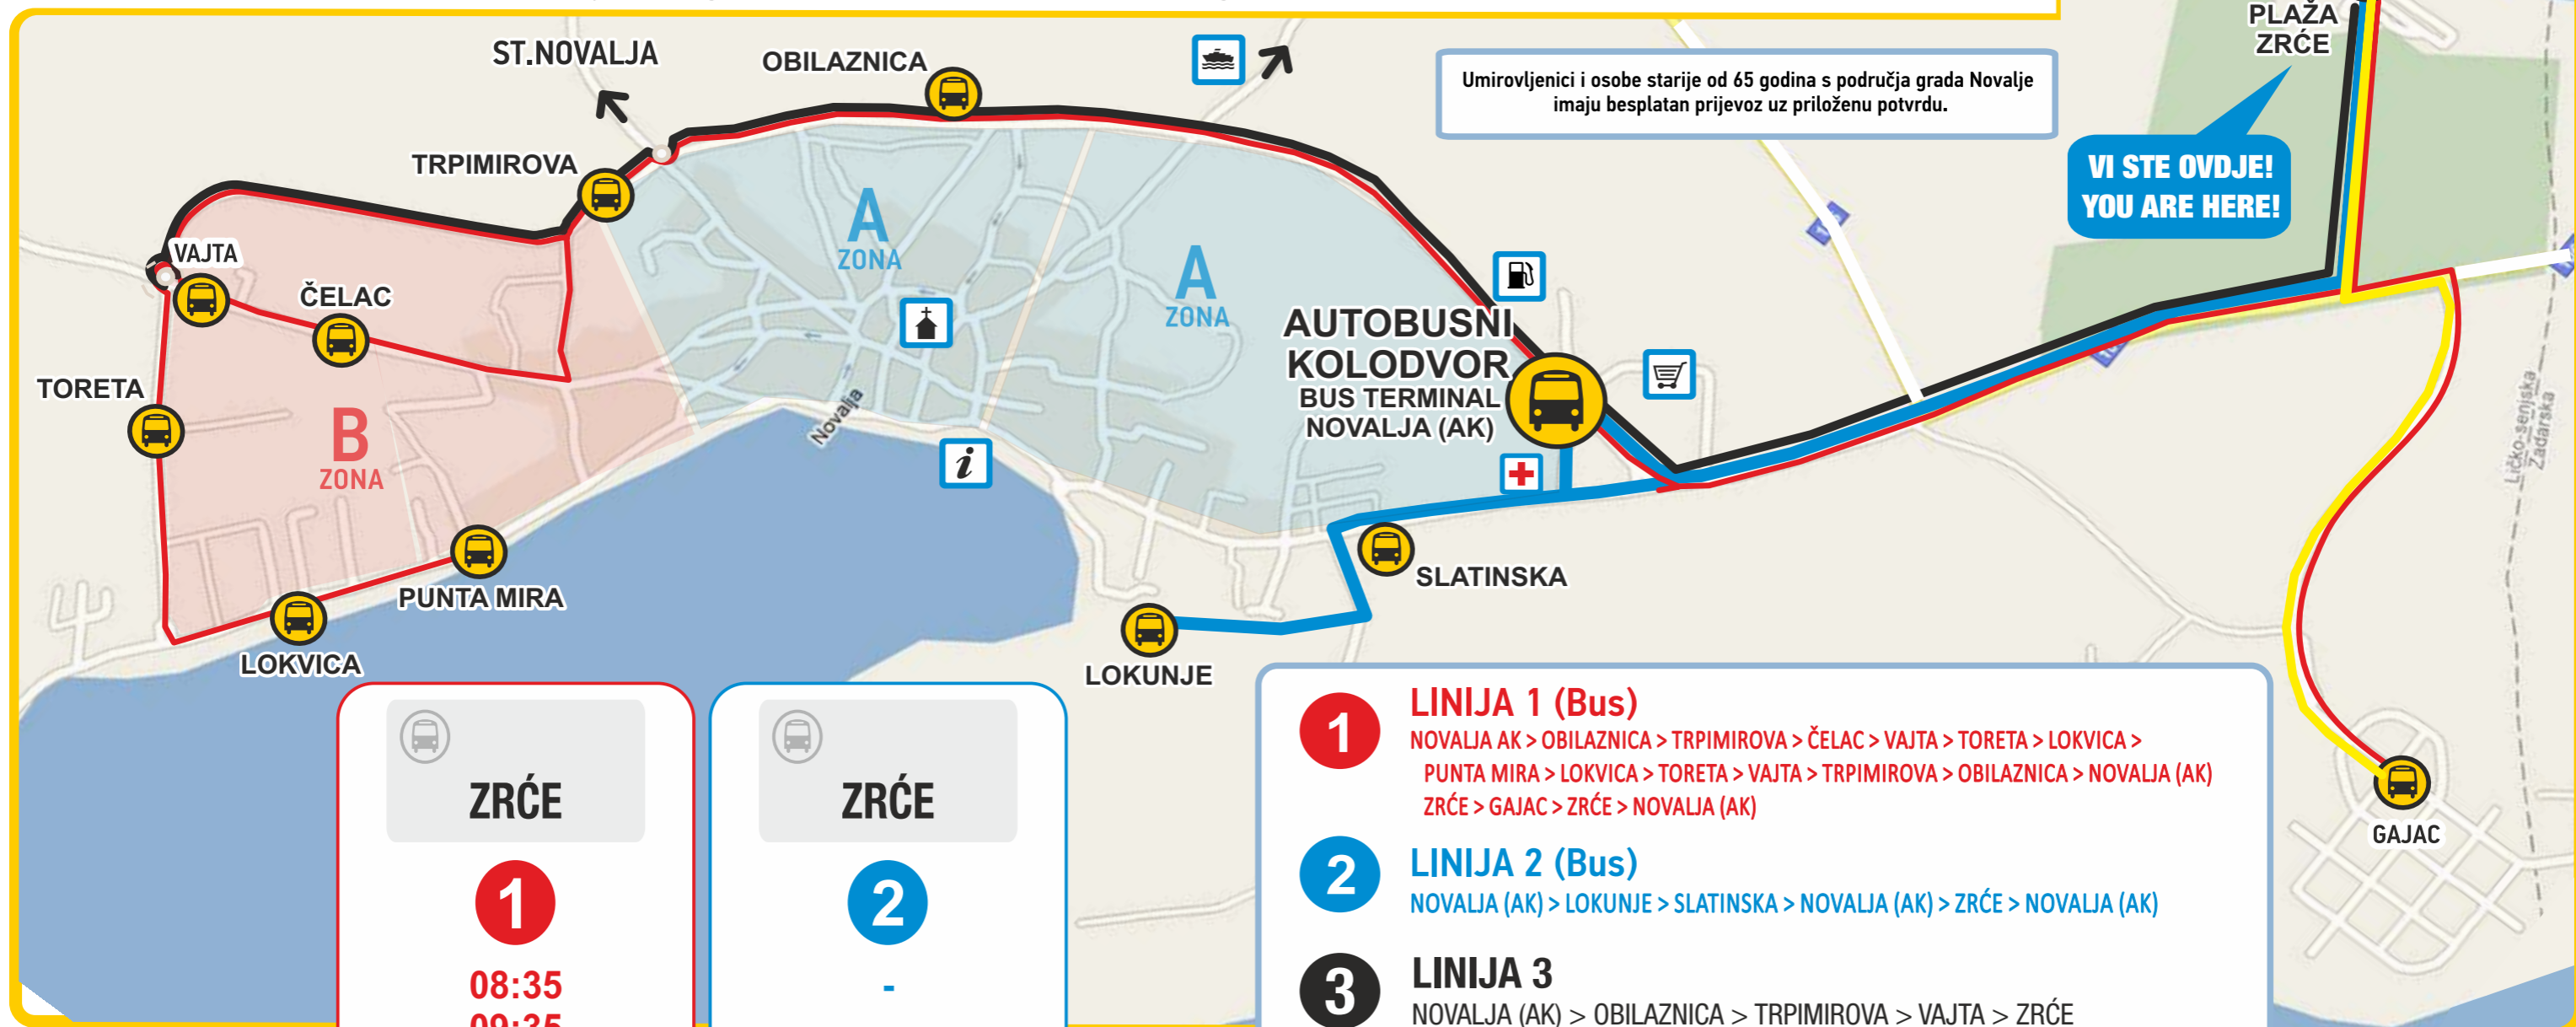

Gradski prijevoz Novalja

www.arriva.com.hr | info.zrce@arriva.com.hr

ZRČE	
1	
08:35	
09:35	
10:35	
11:35	
12:35	
13:35	
14:35	
15:35	
16:35	
17:35	
18:35	
19:35	
20:35	
21:35	

ZRČE	
2	
-	
-	
10:15	
11:15	
12:15	
13:15	
14:15	
15:15	
16:15	
17:15	
18:15	
19:15	
20:15	
21:15	

1. **LINIJA 1 (Bus)**
   NOVALJA AK > OBILAZNICA > TRPIMIROVA > ČELAC > VAJTA > TORETA > LOKVICA > PUNTA MIRA > LOKVICA > TORETA > VAJTA > TRPIMIROVA > OBILAZNICA > NOVALJA (AK) > ZRČE > GAJAC > ZRČE > NOVALJA (AK)
2. **LINIJA 2 (Bus)**
   NOVALJA (AK) > LOKUNJE > SLATINSKA > NOVALJA (AK) > ZRČE > NOVALJA (AK)
3. **LINIJA 3**
   NOVALJA (AK) > OBILAZNICA > TRPIMIROVA > VAJTA > ZRČE
4. **LINIJA 4**
   ZRČE > GAJAC

1

Od 22.00 h do 06.00 h autobusi voze cijelu noć za plažu ZRČE
From 22.00 h to 06.00 h buses to ZRČE beach drive all night.

2

Linija od 22:00 do 06:00 prometuje cijelu noć.
The line from 22:00 to 06:00 operates all night.

3

Linija od 22:00 do 06:00 prometuje cijelu noć.
The line from 22:00 to 06:00 operates all night.

4

Linija od 22:00 do 06:00 prometuje cijelu noć.
The line from 22:00 to 06:00 operates all night.