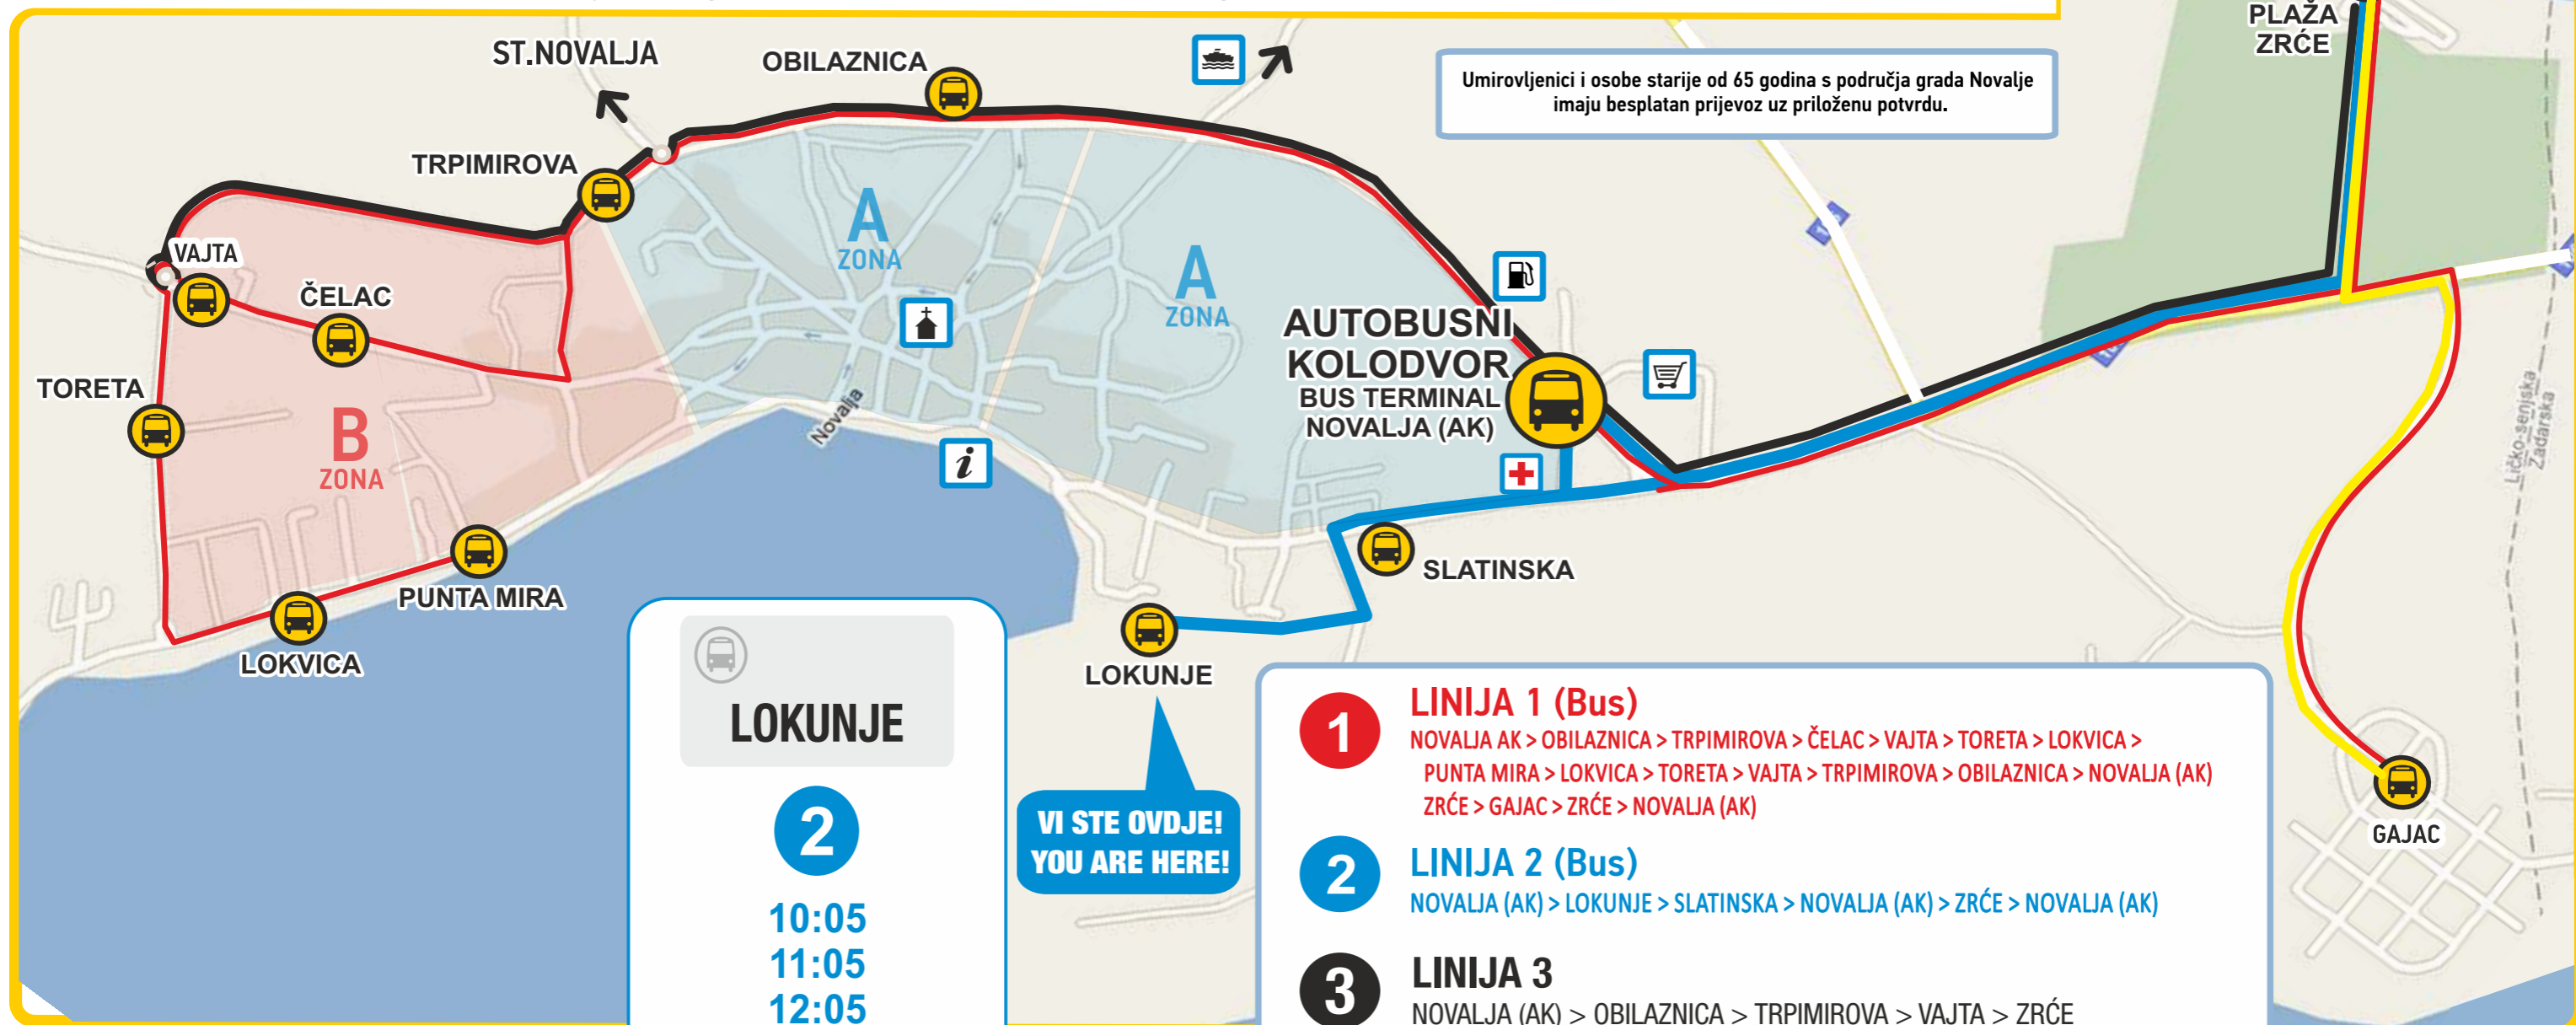

Gradski prijevoz Novalja

www.arriva.com.hr | info.zrce@arriva.com.hr

Umirovljenici i osobe starije od 65 godina s područja grada Novalje imaju besplatan prijevoz uz priloženu potvrdu.

LOKUNJE

2

10:05
11:05
12:05
13:05
14:05
15:05
16:05
17:05
18:05
19:05
20:05
21:05

VI STE OVDJE!
YOU ARE HERE!

- **1 LINIJA 1 (Bus)**
  NOVALJA AK > OBILAZNICA > TRPIMIROVA > ČELAC > VAJTA > TORETA > LOKVICA > PUNTA MIRA > LOKVICA > TORETA > VAJTA > TRPIMIROVA > OBILAZNICA > NOVALJA (AK) > ZRČE > GAJAC > ZRČE > NOVALJA (AK)
- **2 LINIJA 2 (Bus)**
  NOVALJA (AK) > LOKUNJE > SLATINSKA > NOVALJA (AK) > ZRČE > NOVALJA (AK)
- **3 LINIJA 3**
  NOVALJA (AK) > OBILAZNICA > TRPIMIROVA > VAJTA > ZRČE
- **4 LINIJA 4**
  ZRČE > GAJAC

1

Od 22.00 h do 06.00 h autobusi voze cijelu noć za plažu ZRČE
From 22.00 h to 06.00 h buses to ZRČE beach drive all night.

2

Linija od 22:00 do 06:00 prometuje cijelu noć.
The line from 22:00 to 06:00 operates all night.

3

Linija od 22:00 do 06:00 prometuje cijelu noć.
The line from 22:00 to 06:00 operates all night.

4

Linija od 22:00 do 06:00 prometuje cijelu noć.
The line from 22:00 to 06:00 operates all night.