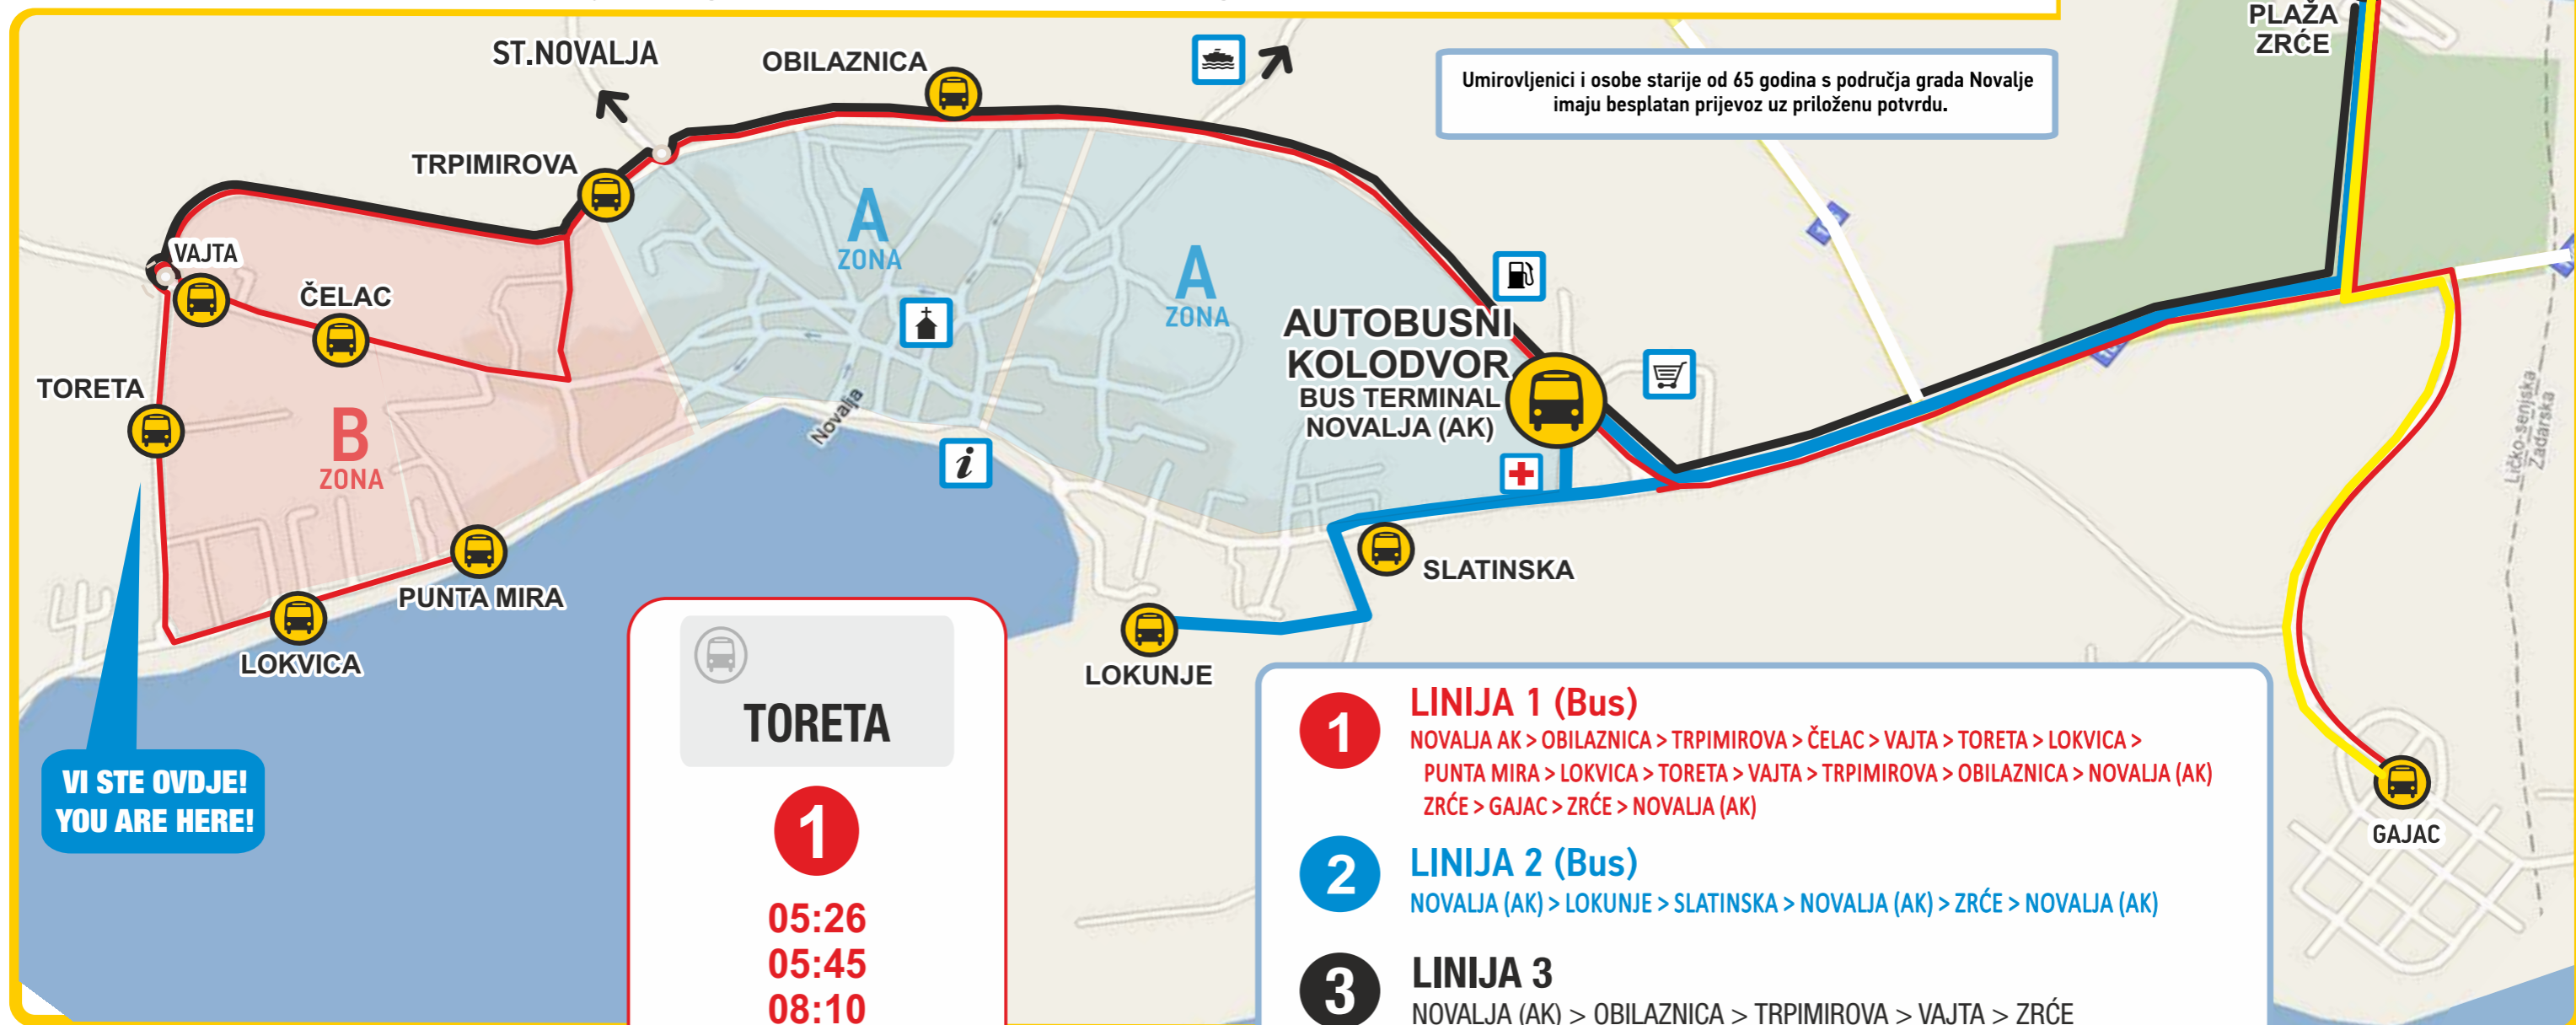

Gradski prijevoz Novalja

www.arriva.com.hr | info.zrce@arriva.com.hr

Umirovljenici i osobe starije od 65 godina s područja grada Novalje imaju besplatan prijevoz uz priloženu potvrdu.

VI STE OVDJE!
YOU ARE HERE!

TORETA

1

05:26
05:45
08:10
09:10
10:10
11:10
12:10
13:10
14:10
15:10
16:10
17:10
18:10
19:10
20:10
21:10

- **1 LINIJA 1 (Bus)**
  NOVALJA AK > OBILAZNICA > TRPIMIROVA > ČELAC > VAJTA > TORETA > LOKVICA > PUNTA MIRA > LOKVICA > TORETA > VAJTA > TRPIMIROVA > OBILAZNICA > NOVALJA (AK) > ZRČE > GAJAC > ZRČE > NOVALJA (AK)
- **2 LINIJA 2 (Bus)**
  NOVALJA (AK) > LOKUNJE > SLATINSKA > NOVALJA (AK) > ZRČE > NOVALJA (AK)
- **3 LINIJA 3**
  NOVALJA (AK) > OBILAZNICA > TRPIMIROVA > VAJTA > ZRČE
- **4 LINIJA 4**
  ZRČE > GAJAC

1

Od 22.00 h do 06.00 h autobusi voze cijelu noć za plažu ZRČE
From 22.00 h to 06.00 h buses to ZRČE beach drive all night.

2

Linija od 22:00 do 06:00 prometuje cijelu noć.
The line from 22:00 to 06:00 operates all night.

3

Linija od 22:00 do 06:00 prometuje cijelu noć.
The line from 22:00 to 06:00 operates all night.

4

Linija od 22:00 do 06:00 prometuje cijelu noć.
The line from 22:00 to 06:00 operates all night.