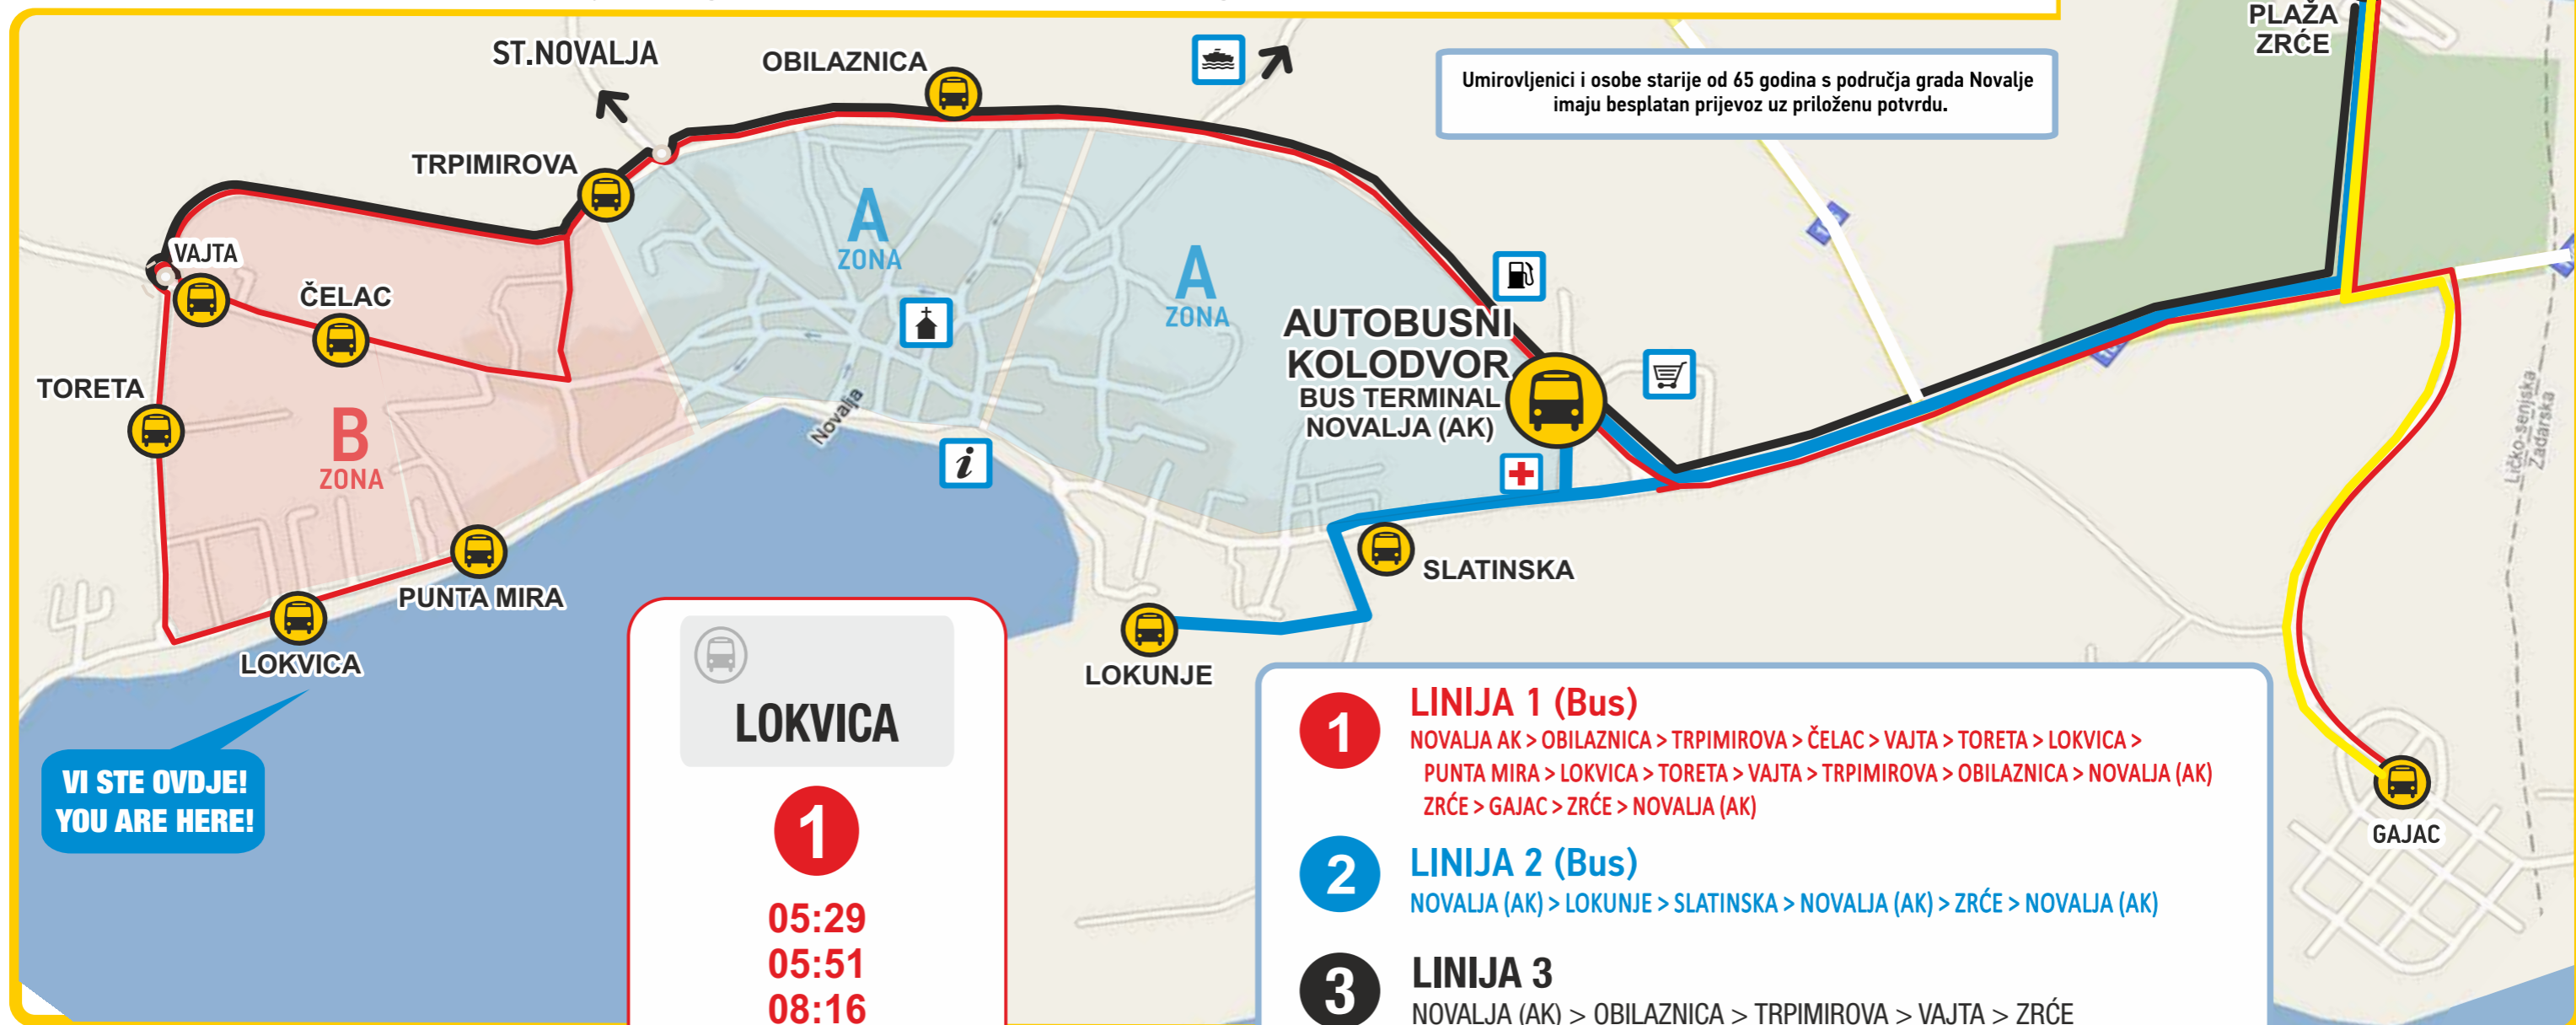

Gradski prijevoz Novalja

www.arriva.com.hr | info.zrce@arriva.com.hr

Umirovljenici i osobe starije od 65 godina s područja grada Novalje imaju besplatan prijevoz uz priloženu potvrdu.

LOKVICA	
1	
05:29	
05:51	
08:16	
09:16	
10:16	
11:16	
12:16	
13:16	
14:16	
15:16	
16:16	
17:16	
18:16	
19:16	
20:16	
21:16	

- **1 LINIJA 1 (Bus)**
  NOVALJA AK > OBILAZNICA > TRPIMIROVA > ČELAC > VAJTA > TORETA > LOKVICA > PUNTA MIRA > LOKVICA > TORETA > VAJTA > TRPIMIROVA > OBILAZNICA > NOVALJA (AK) > ZRČE > GAJAC > ZRČE > NOVALJA (AK)
- **2 LINIJA 2 (Bus)**
  NOVALJA (AK) > LOKUNJE > SLATINSKA > NOVALJA (AK) > ZRČE > NOVALJA (AK)
- **3 LINIJA 3**
  NOVALJA (AK) > OBILAZNICA > TRPIMIROVA > VAJTA > ZRČE
- **4 LINIJA 4**
  ZRČE > GAJAC

1

Od 22.00 h do 06.00 h autobusi voze cijelu noć za plažu ZRČE
From 22.00 h to 06.00 h buses to ZRČE beach drive all night.

2

Linija od 22:00 do 06:00 prometuje cijelu noć.
The line from 22:00 to 06:00 operates all night.

3

Linija od 22:00 do 06:00 prometuje cijelu noć.
The line from 22:00 to 06:00 operates all night.

4

Linija od 22:00 do 06:00 prometuje cijelu noć.
The line from 22:00 to 06:00 operates all night.