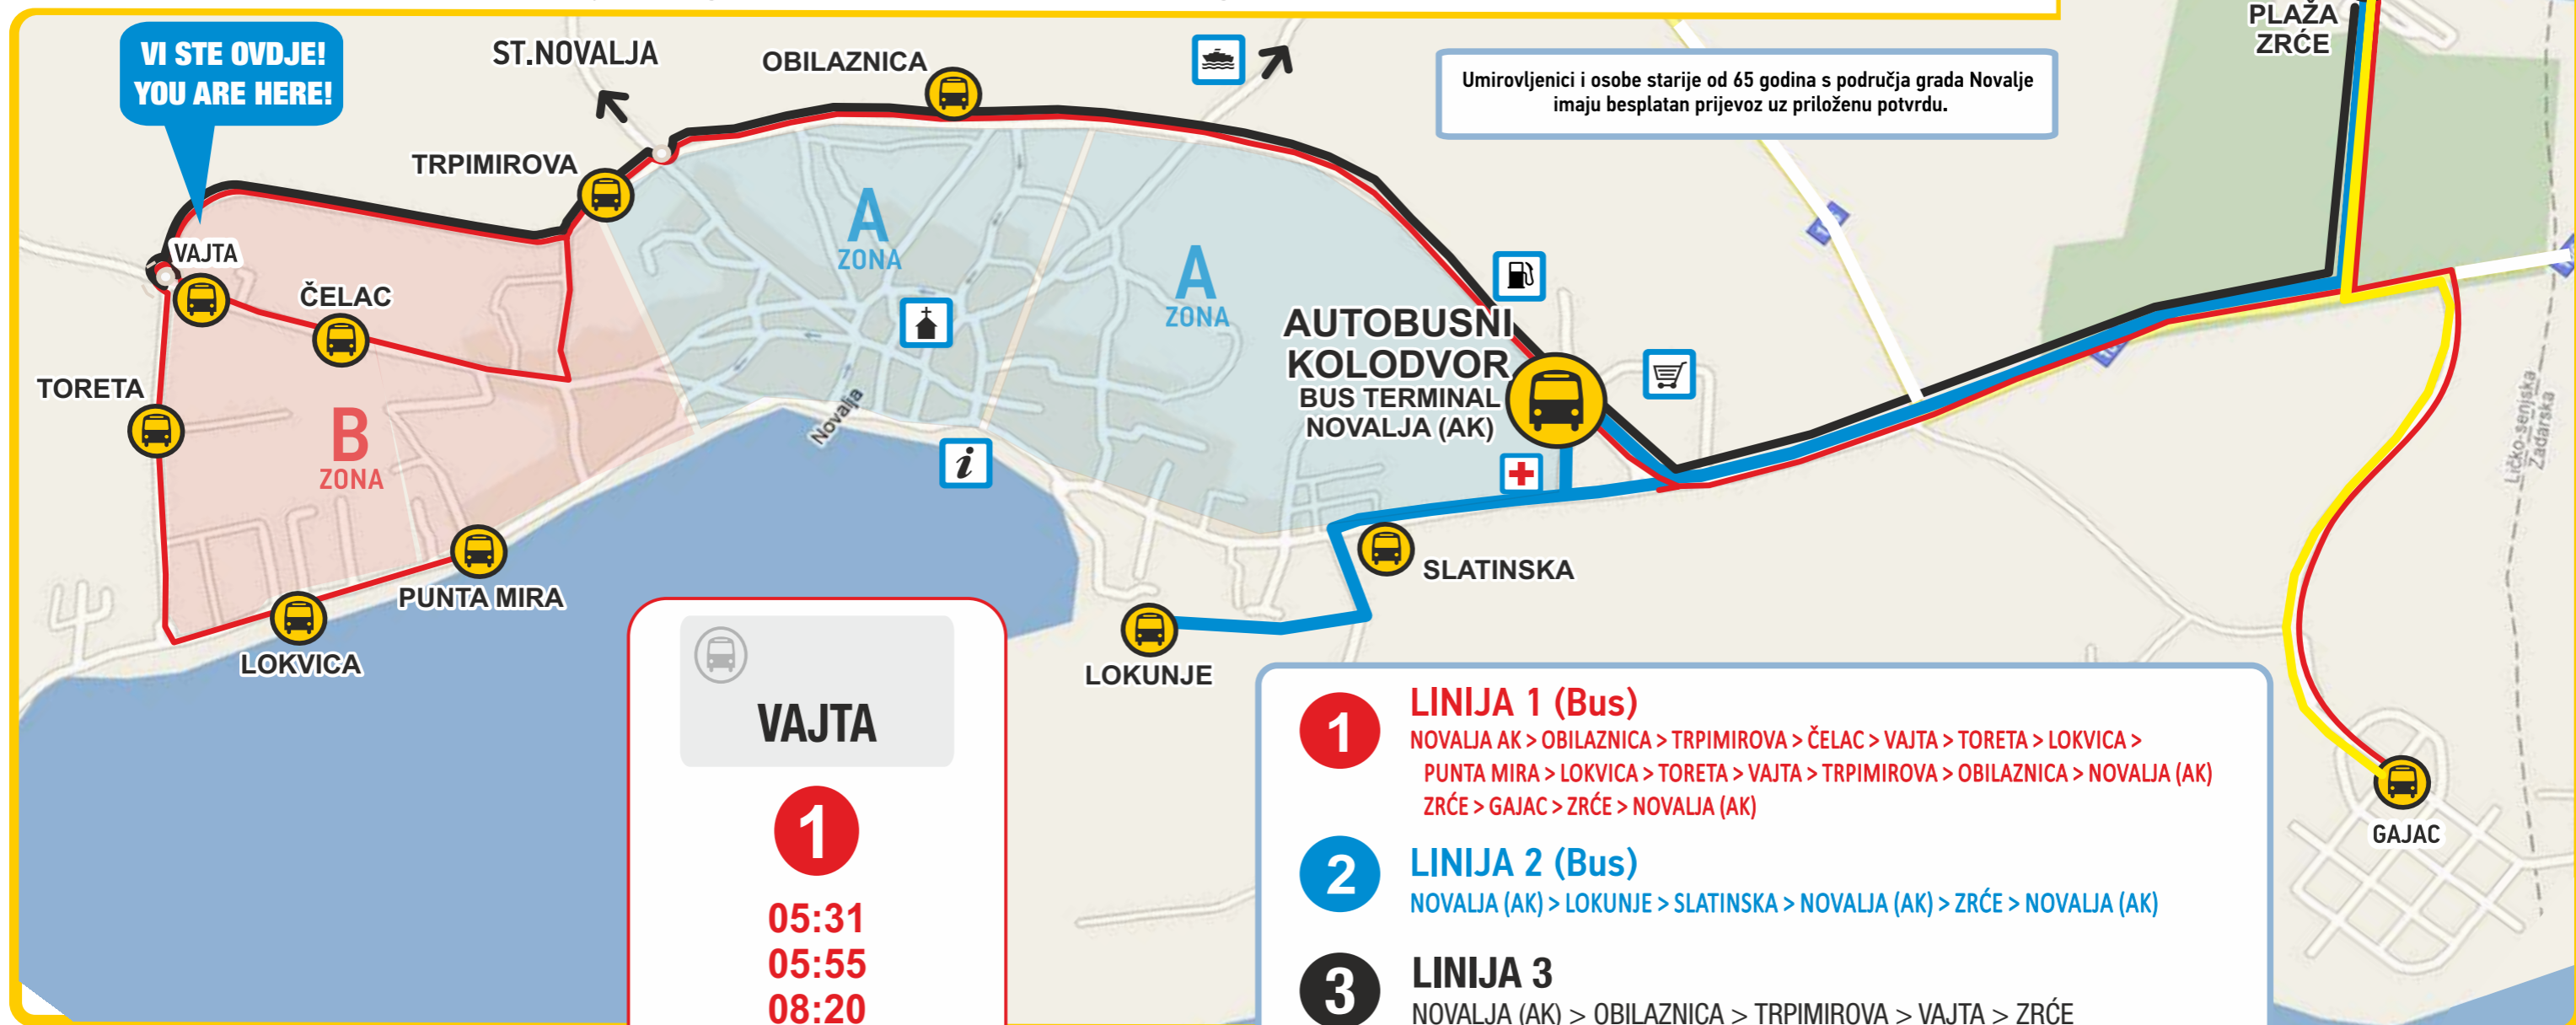

Gradski prijevoz Novalja

www.arriva.com.hr | info.zrce@arriva.com.hr

VI STE OVDJE!
YOU ARE HERE!

Umirovljenici i osobe starije od 65 godina s područja grada Novalje imaju besplatan prijevoz uz priloženu potvrdu.

VAJTA

1

05:31
05:55
08:20
09:20
10:20
11:20
12:20
13:20
14:20
15:20
16:20
17:20
18:20
19:20
20:20
21:20

- **1 LINIJA 1 (Bus)**
  NOVALJA AK > OBILAZNICA > TRPIMIROVA > ČELAC > VAJTA > TORETA > LOKVICA > PUNTA MIRA > LOKVICA > TORETA > VAJTA > TRPIMIROVA > OBILAZNICA > NOVALJA (AK) > ZRČE > GAJAC > ZRČE > NOVALJA (AK)
- **2 LINIJA 2 (Bus)**
  NOVALJA (AK) > LOKUNJE > SLATINSKA > NOVALJA (AK) > ZRČE > NOVALJA (AK)
- **3 LINIJA 3**
  NOVALJA (AK) > OBILAZNICA > TRPIMIROVA > VAJTA > ZRČE
- **4 LINIJA 4**
  ZRČE > GAJAC

1

Od 22.00 h do 06.00 h autobusi voze cijelu noć za plažu ZRČE
From 22.00 h to 06.00 h buses to ZRČE beach drive all night.

2

Linija od 22:00 do 06:00 prometuje cijelu noć.
The line from 22:00 to 06:00 operates all night.

3

Linija od 22:00 do 06:00 prometuje cijelu noć.
The line from 22:00 to 06:00 operates all night.

4

Linija od 22:00 do 06:00 prometuje cijelu noć.
The line from 22:00 to 06:00 operates all night.